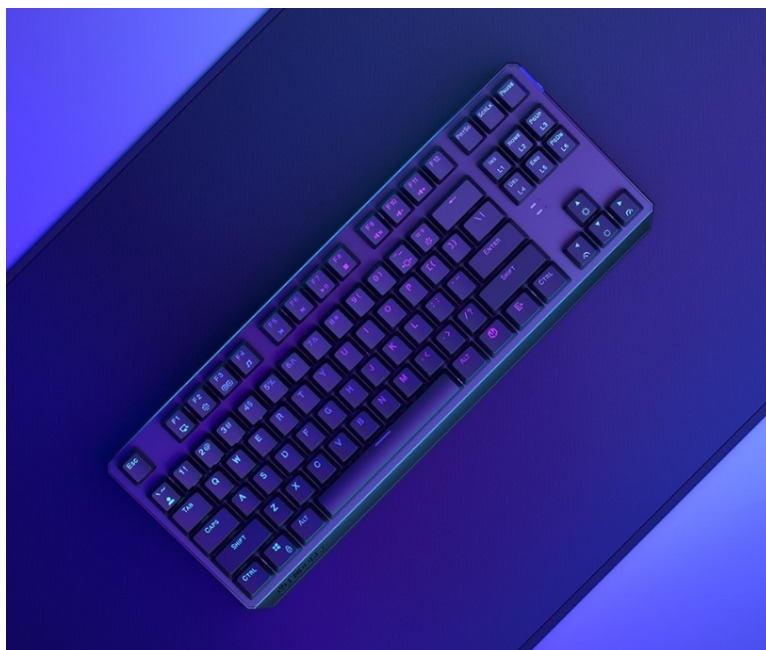

ENDORFY THOCK TKL WIRELESS BLACK

Cena celkem:	1 699 Kč (bez DPH: 1 404 Kč)
Běžná cena:	1 869 Kč
Ušetříte:	170 Kč
Kód zboží:	KLAEND1260
Part No.:	EY5A081
Záruka:	24 měs.
Stav:	Nové zboží

Popis

Endorfy Thock TKL Wireless Black - herní klávesnice, která vám dá volnost

Herní bezdrátová klávesnice Endorfy Thock TKL Wireless Black, se kterou absolvujete virtuální bitvy i pracovní činnosti bez omezujícího kabelu. Navíc díky **kompaktním rozměrům** šetří místo na stole, takže máte prostor pro další gamingové příslušenství nebo občerstvení. Uplatní se nejen ve hrách, ale také pracovní a kreativní činnosti. Veškeré výzvy zvládne bezdrátově od pracovního stolu i třeba z pohodlí gauče. **Klávesnice Endorfy Thock TKL Wireless Black** svou dominanci potrhne přítomností **mechanických spínačů Kailh Black**, které se vyznačují enormní **životností až 70 milionů kliknutí** a skvělou odezvou při každém stisknutí.

Spínače Kailh Black podporují komfortní činnost při lehce zvýšené síle aktivace. Díky tomu vám umožní nejenom hraní her, ale také tvořit. Uplatní se při psaní dokumentů, e-mailů, příspěvků na blog apod. A jakmile vyřídíte administrativní povinnosti, je čas naskočit do hry. Gamingová klávesnice Endorfy Thock TKL Wireless Black nabízí **3 způsoby připojení**. Kromě tradičního **kabelu** disponuje také technologií **Bluetooth** nebo **2,4GHz rozhraním** pro bezdrátovou konektivitu. Díky **robustní konstrukci** se nemusíte bát nechtěného poškrábání nebo poškození při přenášení a můžete hrát naplno a s maximální agresivitou. Stabilní pozici zajistí praktické **vyklápěcí nožky**. Samozřejmostí je podpora stylového **barevného ARGB podsvícení**.