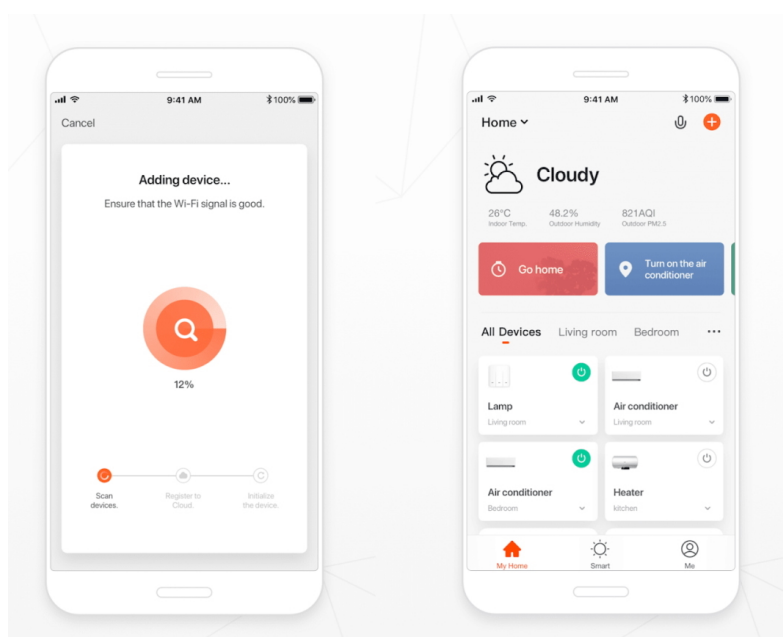

IMMAX NEO LITE BUBBLES NÁSTĚNNÉ

Cena celkem:	1 972 Kč (bez DPH: 1 629 Kč)
Běžná cena:	2 169 Kč
Ušetříte:	197 Kč
Kód zboží:	OSVIMM1252
Part No.:	07907L
Záruka:	24 měsíců/6 měs. akku
Stav:	Nové zboží

Popis

IMMAX NEO LITE BUBBLES nástěnné

Chytré nástěnné solární svítidlo poskytne orientační osvětlení např. kolem chodníků na zahradě a zpříjemní tak večerní přístup k domu. Napájení je řešeno **ze solárního panelu**, který nabíjí integrovanou baterii o kapacitě **4000 mAh**. Svítidlo je odolné vůči vodě i ostatním přírodním podmínkám dle certifikace **IP54**.

Po připojení k **aplikaci IMMAX NEO PRO** lze svítidlo ovládat na dálku.

Upozornění: Pro vzdálenou správu a využití všech Smart funkcí je zapotřebí umístit v dosahu svítidla bránu např: Immax NEO MULTI BRIDGE PRO Smart Zigbee 3.0, BT v3 (není součástí balení).

ZÁKLADNÍ SPECIFIKACE

Počet SMD čipů: 76

Výkon solárního panelu: 3,7 W

Napájení: vestavěná baterie 4000 mAh, 3,7 V

Senzor pohybu: ne

Stupeň krytí: IP54

Barva světla: 3000-3500 K + 6000-6500K + RGB

Materiál těla reflektoru: hliník + plast