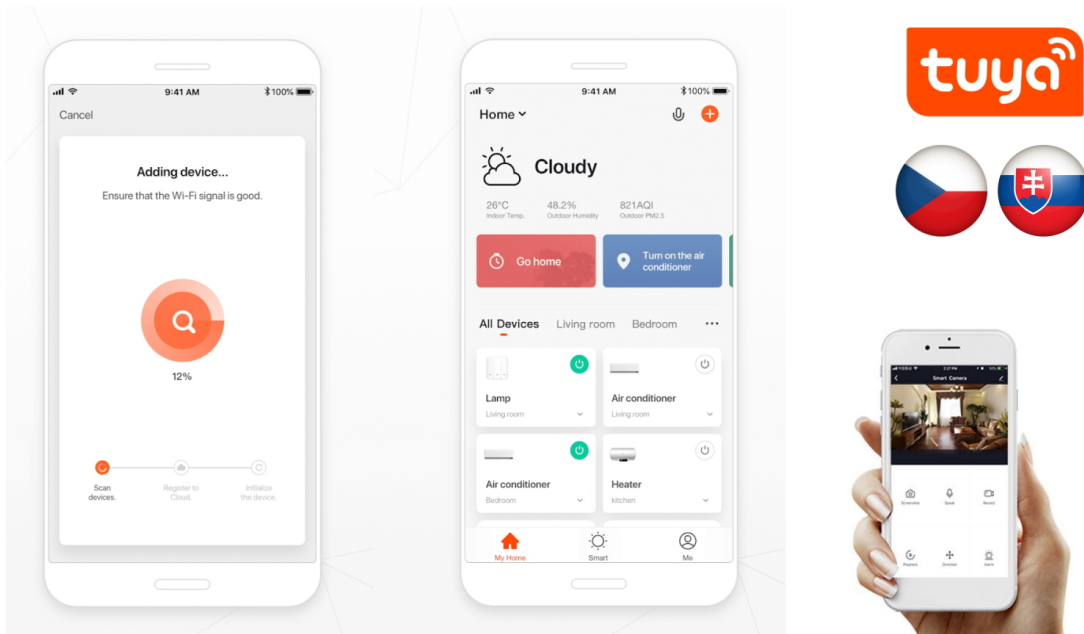

IMMAX NEO MILANO 120CM 40W BÍLÉ

Cena celkem:	8 303 Kč
	(bez DPH: 6 862 Kč)
Běžná cena:	9 133 Kč
Ušetříte:	830 Kč
Kód zboží:	OSVIMM1247
Part No.:	07157-W120X
Záruka:	36 měs.
Stav:	Nové zboží

Popis

IMMAX NEO MILANO 120 cm 40 W

Designové LED závěsné svítidlo, ideální např. pro osvětlení jídelního stolu, svítí dolů i vzhůru. Přímé světlo svítí dolů v odstínech bílé, nepřímé osvětlení směrem vzhůru svítí v širokém barevném spektru. Svítidlo lze propojit s chytrou bránou **IMMAX NEO** a ovládat tak celou síť domácích světelných zdrojů skrze dálkový ovladač či aplikaci v mobilním telefonu. Systém je **kompatibilní s iOS, Android, Amazon Alexa, Apple Siri, Google Assistant, Tuya, Philips HUE** či **Somfy**.

ZÁKLADNÍ SPECIFIKACE

Příkon:

CCT: 40 W

RGB: 18 W

Světelný tok:

CCT: 2824 lm

RGB: 1200 lm

Barevná teplota: 2700–6500 K + RGB

Index podání barev: <86

Stmívání: ano

Minimální životnost: 50000 hodin