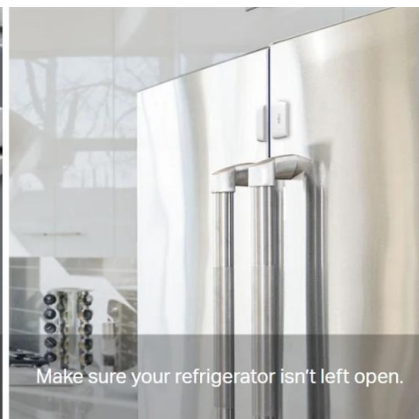

Make sure your refrigerator isn't left open.

Lehká instalace bez nářadí

Umístěte jej kamkoli potřebujete s naší instalací bez použití nářadí. Mezera mezi senzorem a magnetem (až 15 mm) se hodí pro většinu dveří, oken a dalších zařizovacích předmětů. Stačí odlepit ochrannou fólii z lepicí pásky 3M a přilepit na požadované místo.

Vše v jedné aplikaci

Zažijte svůj inteligentní domov další úrovně s řadou Tapo v jediné aplikaci. Vytvořte bezpečnější, pohodlnější a komfortnější životní prostor pro vás a vaše blízké. Aplikace Tapo vám umožňuje spravovat všechna vaše chytrá zařízení na jednom místě.

Technické specifikace