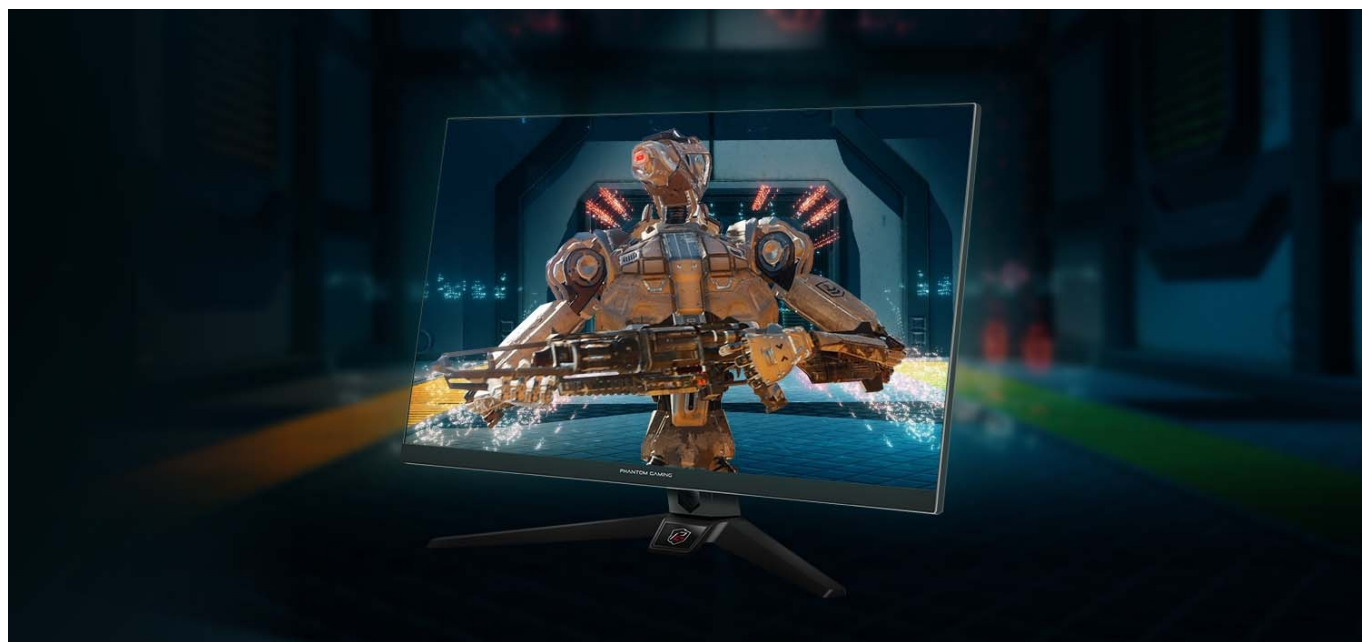

**Herní LED monitor ASRock PG27FF1A** s plochým IPS displejem o **velikosti 27"** vám zprostředkuje strhující gamingovou akci v detailním **Full HD rozlišení** a zejména bez zpoždění. Monitor disponuje vysokou **obnovovací frekvencí 165 Hz**, který vykresluje obsah bez rozmazání a postará se o ostré zobrazení každé akce a dynamických objektů. To je jeden z hlavních důvodů, proč dosáhnete vítězství.

Samozřejmostí je také patřičná konektivita, která umožňuje připojení sekundárního displeje nebo kompatibilní herní konzole skrze **porty HDMI**. Nechybí ani rozhraní **DisplayPort 1.2** či výstup pro sluchátka. Ozvučení dále zajišťuje dvojice **zabudovaných reproduktorů**.