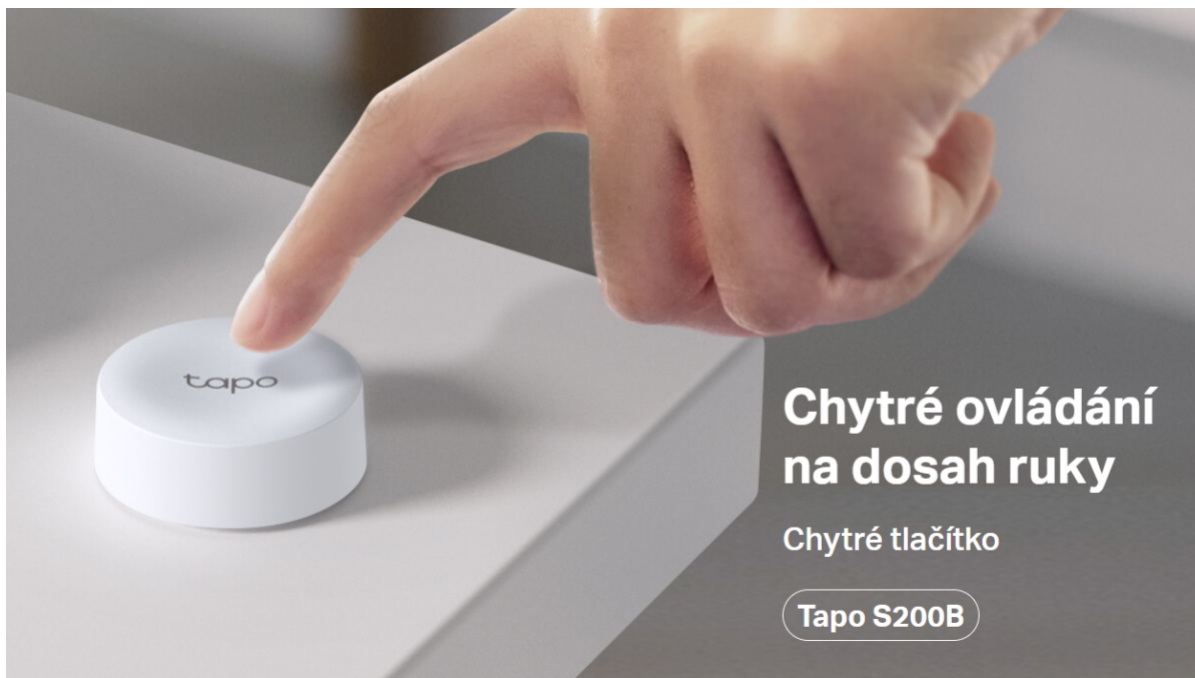

TP-LINK TAPO S200B

Cena celkem:	418 Kč (bez DPH: 346 Kč)
Běžná cena:	460 Kč
Ušetříte:	42 Kč
Kód zboží:	TIPTPL0016
Part No.:	Tapo S200B
Záruka:	26 měs.
Stav:	Nové zboží

Popis

TP-Link Tapo S200B

Chytré tlačítko - Chytré ovládání na dosah ruky. Je vyžadován Tapo Smart Hub (H100).

- **Chytré tlačítko** - Ovládejte a nastavujte různá světla, elektroniku a další chytrá zařízení Tapo pomocí tlačítka.
- **Nastavitelné akce** - Jedno klepnutí, dvojitě klepnutí a otočení umožňují aktivovat několik akcí jediným tlačítkem.
- **Alarm na jedno kliknutí** - Členové rodiny si mohou díky tomuto zařízení zavolat pomoc v případě nouze.
- **Ovládání z více míst** - Ovládejte elektrická příslušenství z několika různých míst pomocí chytrých tlačítek Tapo.
- **Dlouhá životnost baterie** - Baterie vydrží déle než rok.

Ovládejte celý domov jedním tlačítkem

Spárujte všechna svá světla Tapo a zařízení pomocí jediného tlačítka pro jednoduché a praktické ovládání. Když jste na cestách, aktivujte režim Pryč jedním kliknutím a vypněte všechna připojená zařízení.

Dotek bezpečnosti

Nouzová pomoc je vzdálená pouhým kliknutím. Nainstalujte tlačítko Tapo Smart Button v blízkosti vany, toalety nebo postele, aby byl přístup vždy na dosah.

Váš nový chytrý zvonek

Sestavte si svůj systém chytrého zvonku instalací tlačítka Tapo Smart Button na dveře a spárováním se Smart Hub. Ztlumte a zapněte oznámení rychlým stisknutím tlačítka na rozbočovači.