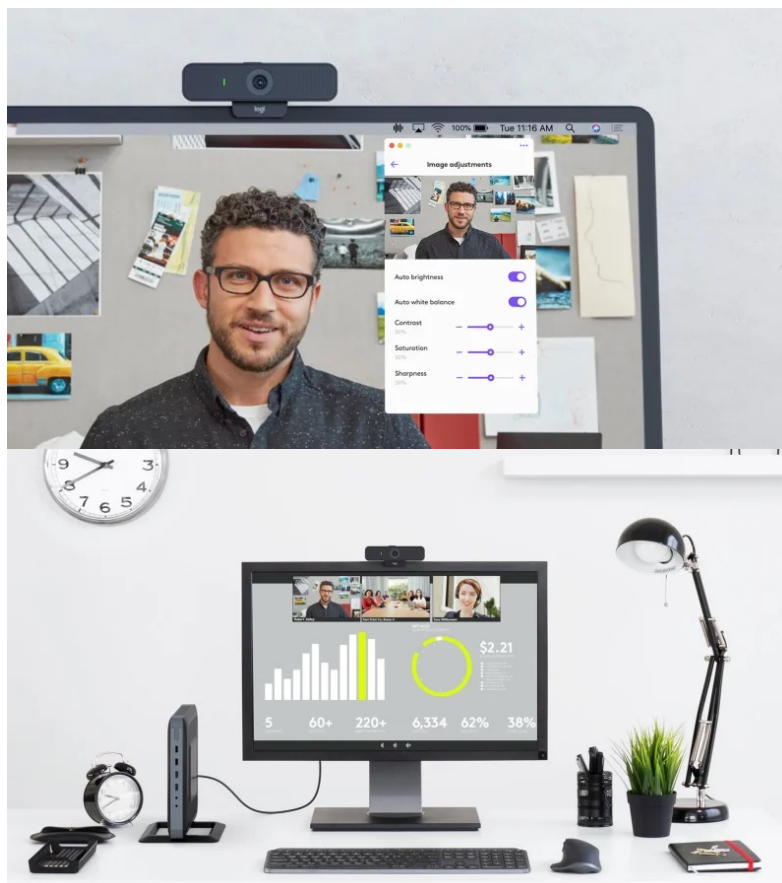

**Popis****On-line komunikace a spolupráce ve Full HD kvalitě**

**Full HD webkamera Logitech C925e** pro náročnou on-line komunikaci, která vám zprostředkuje profesionální obraz i zvuk. Je navržena pro každodenní použití v kanceláři a ve sféře podnikání, podporuje potřebné protokoly a nástroje, aby videokonference byly stabilní a na patřičné úrovni. Mezi praktické funkce **webové kamery Logitech C925e** patří například **automatické zaostřování**, díky které je zajištěn čistý a věrný obraz v daném zorném poli. O optimální kvalitu obrazu se dále stará **technologie RightLight 2**. Výbava obsahuje **integrované všesměrové mikrofony**, které snímají zvuk na vzdálenost až 1 metr a podpoří jasnou a čistou on-line konverzaci.

Pomocí **aplikace Logi Tune Desktop** můžete webkameru jednoduše ovládat a přizpůsobit ji vzhledem k užívanému zařízení. Aplikace umožní například přiblížení/oddálení, úpravu barev, manuální ostření apod. **Kamera Logitech C925e** splňuje celou řadu certifikátů, díky čemuž je kompatibilní s nejoblíbenějšími komunikačními platformami, jako jsou **Microsoft Teams, Skype for Business, Zoom** nebo třeba **Google Meet**. Samozřejmostí je snadná instalace pomocí **nastavitelného klipu**. Díky tomu zařízení uchyťte na hranu displeje notebooku, na vodorovnou plochu stolu, případně na stativ.