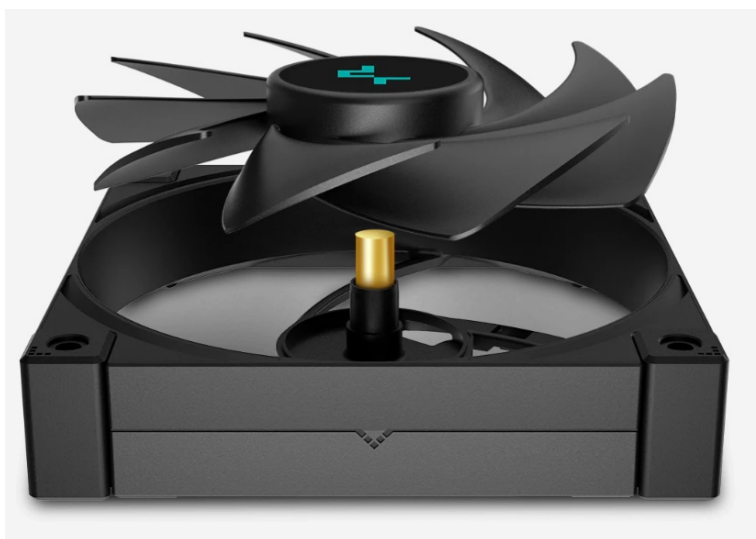

## DEEPCOOL LT520

Cena celkem:	<b>2 095 Kč</b> <b>(bez DPH: 1 731 Kč)</b>
Běžná cena:	<b>2 304 Kč</b>
Ušetříte:	<b>209 Kč</b>
Kód zboží:	CHLDPC10421
Part No.:	R-LT520-BKAMNF-G-1
Záruka:	36 měs.
Stav:	Nové zboží

### DEEPCOOL LT520 - drží CPU v chladu

Vodní chladič DEEPCOOL LT520 určen pro chlazení širokého spektra **procesorů Intel i AMD**. Disponuje **výkonným čerpadlem 4. generace** s mikrokánalovou strukturou, která zajišťuje **optimální průtok chladicí kapaliny**. Dále se skládá z **3fázového hnacího motoru** nebo **měděné základny**. Díky tomu je vodní chladič pevný a stabilní i při vysoké provozní zátěži.

**DEEPCOOL LT520** disponuje **dvojicí ventilátorů DeepCool FK120** s precizně vyváženým poměrem výkonu a provozní účinností. Jsou vloženy do robustního rámu a spolu s **ložisky Fluid Dynamic** zajišťují dlouhou životnost i při vysokých otáčkách a spolehlivost.

## **DEEPCOOL LT520**

Vodní chladič určený pro chlazení široké škály procesorů. Vyznačuje se vysokou kvalitou, výkonem a spolehlivostí. Disponuje **dvěma 120 mm** velkými ventilátory a pumpou s **ARGB** podsvícením. Odolné opletené hadice jsou dlouhé **410 mm** a díky dostatečně širokému průměru zaručují **plynulý průtok** chladicí kapaliny.