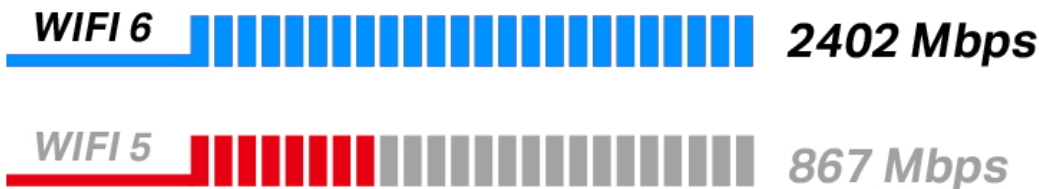

Duální bezdrátová karta do PCIe slotu s přenosovou rychlostí **až 2402 Mb/s (5 GHz) + 574 Mb/s (2,4 GHz)**. Je plně kompatibilní se všemi bezdrátovými produkty standardů **802.11a/b/g/n/ac/ax**. Karta podporuje **Bluetooth 5.2** přenos a je dodávána se 2 externími anténami, které lze v případě potřeby vyměnit za jiné s větším ziskem. Bezdrátová komunikace je chráněná šifrováním **64/128 bit WEP, WPA/WAP2/WPA3, WPA-PSK/WPA2-PSK a 802.1x**, aby vaše data zůstala zabezpečena.

- **Bezkonkurenční rychlost Wi-Fi 6** - Překonává gigabitovou bariéru rychlostí až 2402 Mb/s (5 GHz) + 574 Mb/s (2,4 GHz).
- **Plynulejší uživatelský zážitek** - O 75 % nižší latence zajišťuje hraní her s ultra rychlou odezvou, nepřerušované videochatování a plynulé živé streamování.
- **Spolehlivá připojení** - Čipová sada Intel Wi-Fi 6 poskytuje rychlejší a čistější Wi-Fi připojení, které plně odemyká možnosti vašeho Wi-Fi 6 routeru.
- **Širší pokrytí signálem** - Připojte se k Wi-Fi síti na více místech v domě díky dvěma anténám s vysokým ziskem, které zaručují větší pokrytí a zvýšenou stabilitu.
- **Bluetooth 5.2** - Nejnovější technologie Bluetooth dosahuje vyšších rychlostí a většího pokrytí než předchozí verze.
- **Vylepšené zabezpečení** - Nejnovější vylepšený standard zabezpečení WPA3 poskytuje zvýšenou ochranu osobních hesel.
- **Perfektní zpracování** - Speciální chladič a zlacení zajišťují vyšší stabilitu a spolehlivost i na velmi teplých místech.
- **Zpětná kompatibilita** - Plná podpora zařízeními standardu 802.11ac/a/b/g/n.