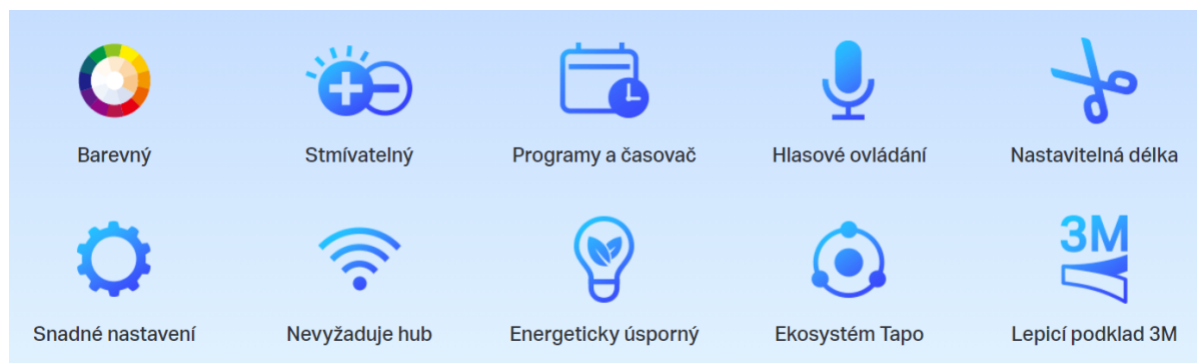

TP-LINK TAPO L900-10

Cena celkem:	695 Kč (bez DPH: 575 Kč)
Běžná cena:	765 Kč
Ušetříte:	70 Kč
Kód zboží:	TIPTPL0013
Part No.:	Tapo L900-10
Záruka:	26 měs.
Stav:	Nové zboží

Popis

TP-Link Tapo L900-10

Smart Wi-Fi stmívatelný LED pásek s podporou hlasového ovládaní **Amazon Alexa nebo Google Assistant**. Barvu, jas či teplotu světla lze měnit podle vkusu i nálady pomocí aplikace **Tapo**, která je k dispozici pro operační systémy **Android** nebo **iOS**. Pro snadnou instalaci je pásek vybaven předinstalovanou oboustrannou lepicí páskou.

- Použití s chytrým asistentem, rozbočovačem nebo mobilní aplikací
- Hlasové ovládání - Amazon Alexa nebo Google Assistant
- Flexibilní instalace - možnost zkrácení na libovolnou délku + 3M lepicí páska na zadní straně
- Snadné nastavení + podpora automatizace (plán, časovač, režim nepřítomnosti)
- Synchronizace osvětlení s frekvencí a rytmem hudby