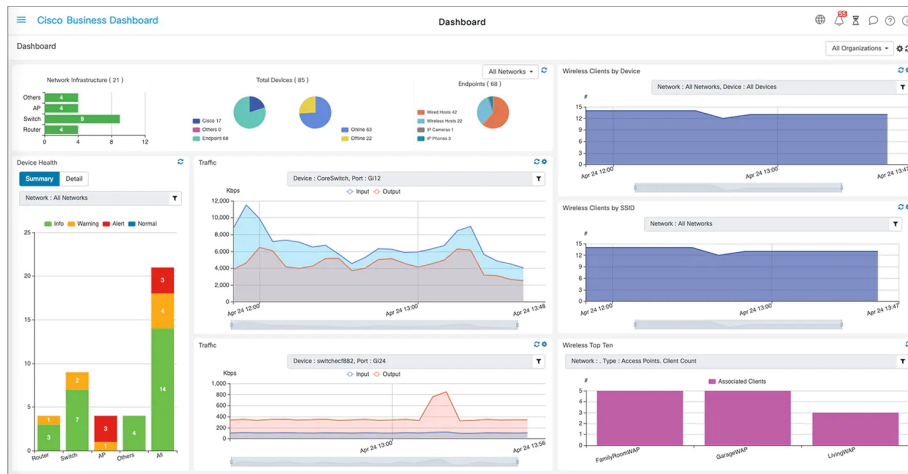

Stav: Nové zboží

Popis

Cisco Business CBS220-48T-4G-EU

Spravovatelný switch nabízející **48 portů GbE RJ-45** a **4 sloty SFP** pro uplink. Přepínací kapacita switche je **104 Gbps** a rychlost směrování činí **74,38 Mpps**.

- Snadná konfigurace a správa
- Řešení Cisco Network Plug and Play
- Cisco Business Dashboard pro správu přepínačů, směrovačů a bezdrátových přístupových bodů
- Jednoduchá a intuitivní webová rozhraní
- Spolehlivost a výkon
- Quality of Service (QoS)
- Zabezpečení sítě + podpora aplikací pro zabezpečení sítě
- Rozsáhlé seznamy řízení přístupu (ACL)
- Bezpečnostní mechanismy
- Prevence útoků typu Denial-of-Service (DOS)
- Optimální energetická účinnost (IEEE 802.3az + Energy Detect)

Řada Cisco Business 220 poskytuje funkce, které vám pomohou vytvořit síť podnikové třídy. Tyto funkce přinášejí řešení, které zjednodušuje provoz, zvyšuje dobu provozuschopnosti a zlepšuje spojení vaší firmy se zaměstnanci, zákazníky a dodavateli.