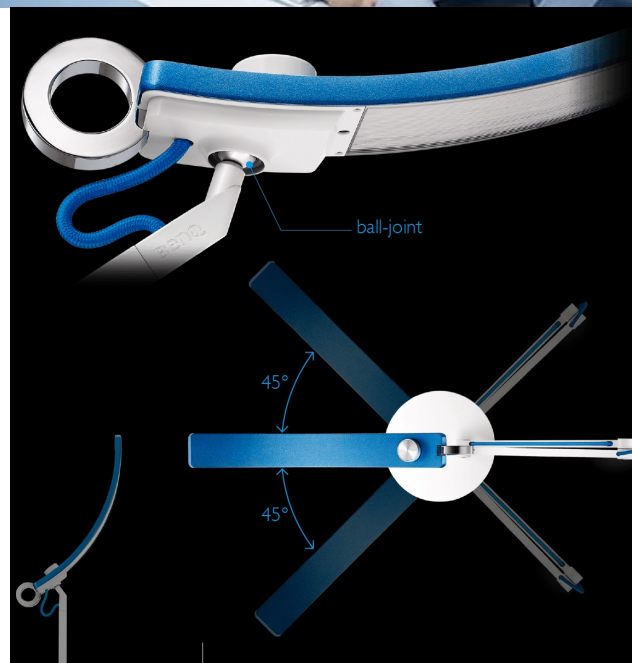

BenQ WiT - LED lampička k počítači i na noční stolek

Stolní LED lampička BenQ WiT k počítači nebo notebooku s unikátním rozšířeným designem, která se postará o komfortní osvětlení prostoru a pohodlí vašich očí. Disponuje **inteligentním řízením detekce osvětlení** ve vnitřním prostředí, a tak poskytuje vyvážený výkon pro každou příležitost. **LED lampička BenQ WiT** je navržena **pro pohodlné čtení dokumentů i multimediální zábavu** při sledování displeje PC, notebooku, tabletu nebo třeba herní konzole.

Zajišťuje správné osvětlení **pro tak zvané elektronické čtení** a **zamezuje nechtěným odleskům nebo diskomfortu očí**, který je typicky spjat s běžným nebo nedostatečným osvětlením v místnosti. **Konstrukční technologie Smile Curve** se vyznačuje unikátním zakřivením hlavy, které je nejenom estetické na pohled, ale také produkuje **rovnoměrný proud světla**.

BenQ WiT

LED stolní lampička **s nastavitelným ramenem a otočným kloubem** umožňuje nasměrovat světlo přesně tam, kam potřebujete. Jedinečně **zakřivený tvar** lampy WiT je ztělesněním funkčnosti sloučující se s estetikou. Ve srovnání s tradičními lampami dodává **rovnoměrné světlo** v rozsahu až 90 cm. Pouhým otočením knoflíku si můžete **nastavit jas i barevnou teplotu** od teplé bílé až po studenou. Inteligentní **režim elektronického čtení**, v kombinaci se zabudovaným **snímačem okolního světla**, redukuje kontrastní oslnění a odlesky na obrazovkách.

ZÁKLADNÍ SPECIFIKACE

Příkon: 18 W

Svítivost: 900 lm

Barva světla: 2700-5700 K

Index podání barev: >80

Vstupní napětí: 100-240 V

Materiál: hliník, zinek, plast

Rozměry: 625 × 590 × 220 mm