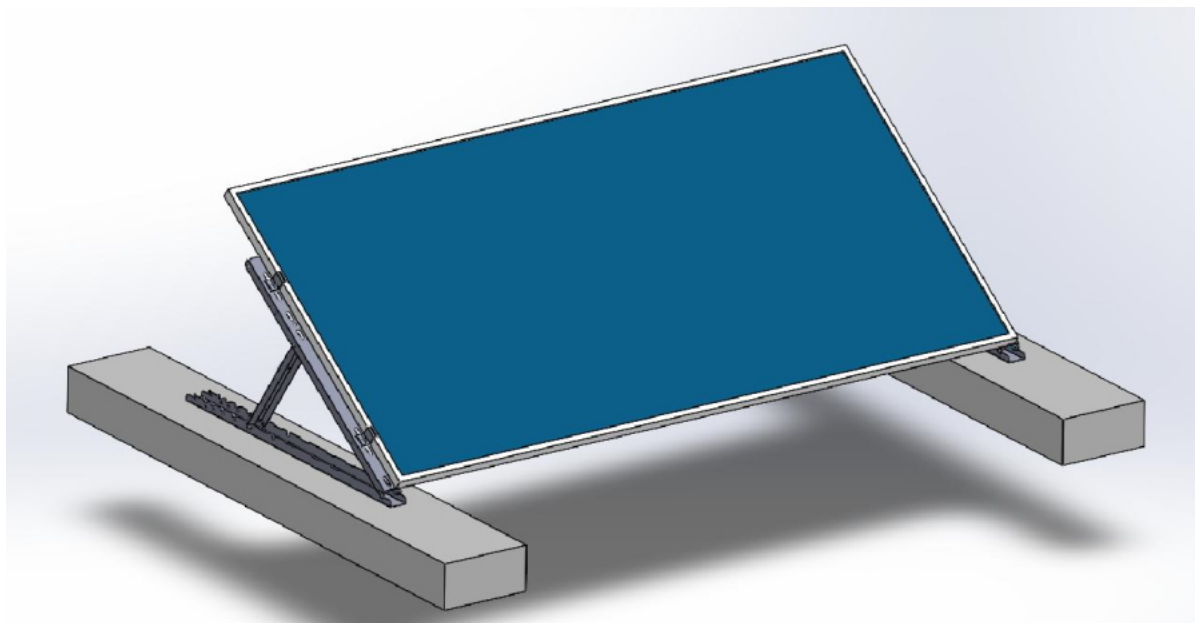

XTEND SOLARMI SCOMP-8SA35

Cena celkem:	8 112 Kč (bez DPH: 6 704 Kč)
Běžná cena:	8 923 Kč
Ušetříte:	811 Kč
Kód zboží:	SOPGWL0332
Part No.:	SCOMP-8SA35
Záruka:	26 měs.
Stav:	Nové zboží

Popis

Xtend Solarmi SCOMP-8SA35

Nastavitelný **systém SC pro instalaci 8 solárních panelů v řadě** na plochou střechu. **Sada tedy obsahuje 9 samotných držáků** s příslušenstvím.

- Určeno pro ploché střechy
- Nastavitelný úhel sklonu (15°, 20°, 25°, 30° nebo 35°)
- Dva způsoby upevnění: zátěžový způsob, nebo uchycení pomocí šroubů
- Lze rozšířit o další lišty SCHL1M-40 (CHL1M1-40) se spojkami SCPL-40

ZÁKLADNÍ SPECIFIKACE

Určení: pro 8x solární panel 35 x 1134 mm (délka panelu je libovolná, doporučeno max. 2279 mm)

Materiál: eloxovaný hliník (6005-T5)

Barva: stříbrná - šedá