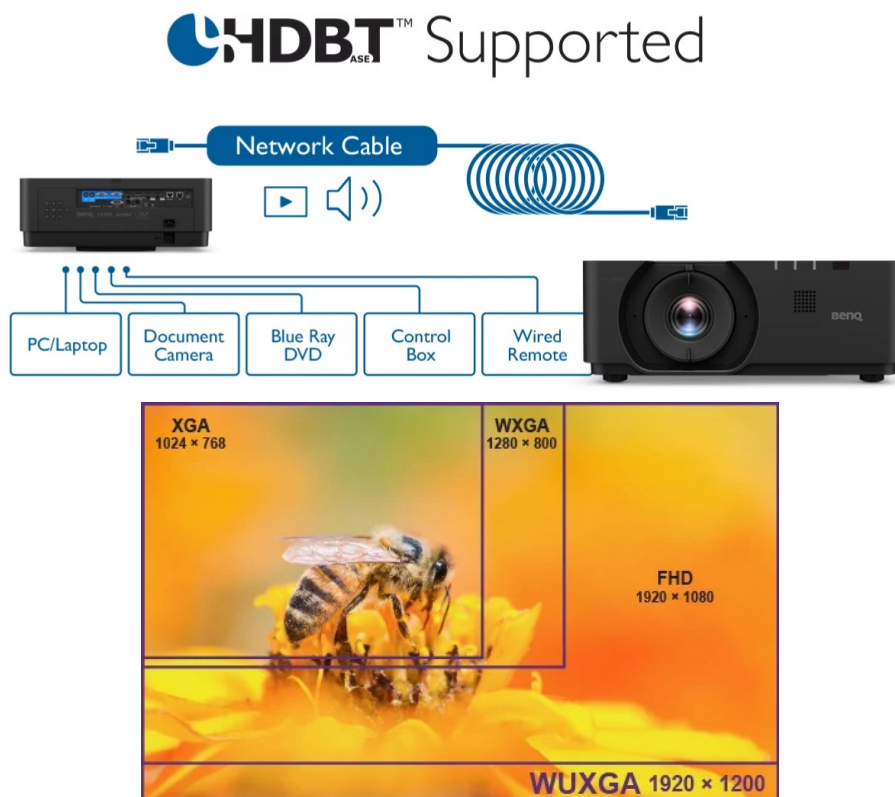

BENQ LU960

Cena celkem:	110 067 Kč (bez DPH: 90 965 Kč)
Běžná cena:	121 074 Kč
Ušetříte:	11 007 Kč
Kód zboží:	PROA7337
Part No.:	9H.JN477.25E
Záruka:	36 měsíců/12 měs.lampa
Stav:	Nové zboží

Popis

Projektor BenQ LU960 - pro flexibilní promítání

Projektor BenQ LU960 s vysokým WUXGA rozlišením vám zprostředkuje ostrý obraz s důrazem na všechny přítomné detaily. Umožňuje komfortní promítání textů, tabulek, obrázků, a dokonce dynamických akcí. **Rychlý režim** projektoru BenQ zlepšuje odezvu a poskytuje obraz bez zpoždění a prodlev. **Svitivost 5500 ANSI lumenů** zajistí viditelnost textu i obrazu v rozmanitých světelných podmínkách.

BenQ LU960

Laserový **WUXGA** projektor s rozlišením **1920 x 1200** obrazových bodů nabízí svítivost **5500 ANSI** lumenů, kontrastní poměr **3 000 000:1** a 92 % pokrytí normy **Rec.709** pro mnohem realističtější barvy a věrný obraz. Projektor dokáže vytvořit promítací plochu o velikosti až **300"** a podporuje také 3D zobrazení. Díky korekci lichoběžníkového zkreslení můžete mít obraz přesně tam, kde potřebujete. Projektor nabízí široké možnosti připojení, včetně **HDBaseT**, které zprostředkuje připojení Full HD videa, audia a ethernetu jedním kabelem, a umožňuje tak ovládání ze vzdálenosti až 100 m. Podporuje také **360° projekci**, promítání obrazu na strop, stěny, podlahu nebo dokonce šikmé plochy, například ve veřejných prostorách. Bezúdržbový provoz a dlouhou životnost projektoru zajistí prachotěsně uzavřená laserová jednotka splňující certifikaci **IP5X**.

Součástí balení je dálkový ovladač (včetně baterií).

ZÁKLADNÍ SPECIFIKACE

Technologie projektoru: DLP

Rozlišení: 1920 x 1200 px

Jas: 5500 ANSI lumenů

Kontrastní poměr: 3000000:1

Rozhraní: 2x HDMI vstup, 1x HDMI výstup, 1x DisplayPort, 1x VGA vstup, 1x VGA výstup, 1x USB typ A, 1x USB mini B, 1x RJ-45 HDBaseT, 1x RJ-45 LAN, 1x RS-232, 1x audio vstup, 1x audio výstup, 1x 3D Sync vstup, 1x 3D Sync výstup, 1x DC 12V Trigger, 1x konektor pro drátový ovladač