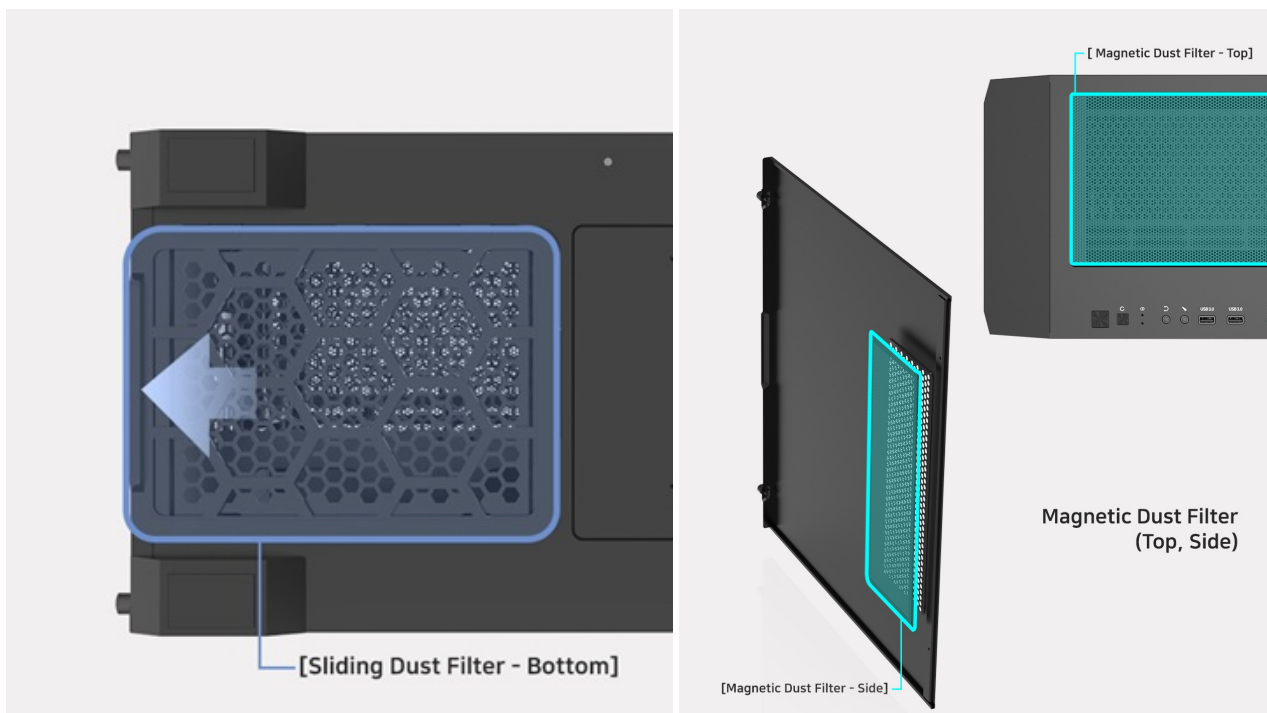

Stav: Nové zboží

Popis

ZALMAN Z10 Duo - skříň, do které se vejdou všechny vaše PC komponenty

Počítačová skříň **ZALMAN Z10 Duo** ve formátu Middle Tower se vyznačuje stylovým vzezřením a zesílenou konstrukcí. S přehledem pojme všechny komponenty a umožní vám vytvořit moderní herní PC nebo multimediální centrum. Nabízí celkem **4 předinstalované ventilátory s ARGB podsvícením**, které podpoří gamingový vzhled.

Díky **perforovanému přednímu panelu** a **průhledné bočnici** osvětlení maximálně vynikne. Chybět nesmí ani **prachový filtr**, který představuje další vrstvu ochrany proti vniknutí prachu nebo drobných nečistot. Na horním panelu pak najdete **četnou konektorovou výbavu** pro připojení periferií, jako jsou flashdisky nebo sluchátka.

ZALMAN Z10 Duo

Počítačová skříň v provedení **Middle tower**. Na horním panelu jsou umístěny dva **USB 3.0 porty**, jeden **USB-C 3.1 port**, sluchátkový výstup a vstup pro mikrofon. Skříň je osazena celkem **čtyřmi ventilátory s ARGB podsvícením** o velikosti 120 mm. **Průhledná bočnice** společně s perforovaným předním panelem zajišťuje vytříbený design. Perforovaný přední panel je navíc možné vyměnit za přiložené tvrzené sklo a nechat tak ještě více vyniknout stylové ARGB podsvícení předních ventilátorů. Důmyslné řešení umožňuje pohodlné umístění **až 360 mm dlouhého výměníku** vodního chlazení na přední či horní straně. Ve skříni je dostatek prostoru pro chladič CPU do výšky až 173 mm a grafickou kartu o délce až 395 mm. Součástí skříňe je interní ARGB ovladač pro až 6 ventilátorů a **sada prachových filtrů**. Dodávána je **bez zdroje**.

Součástí balení je magnetická podpora a vertikální držák grafické karty. PCIe kabel není součástí balení.

ZÁKLADNÍ SPECIFIKACE

Provedení skříňe: Middle Tower

Interní pozice: 2× 2,5"/3,5", 2× 2,5"

Kompatibilita základní desky: E-ATX, ATX, Micro ATX, Mini ITX