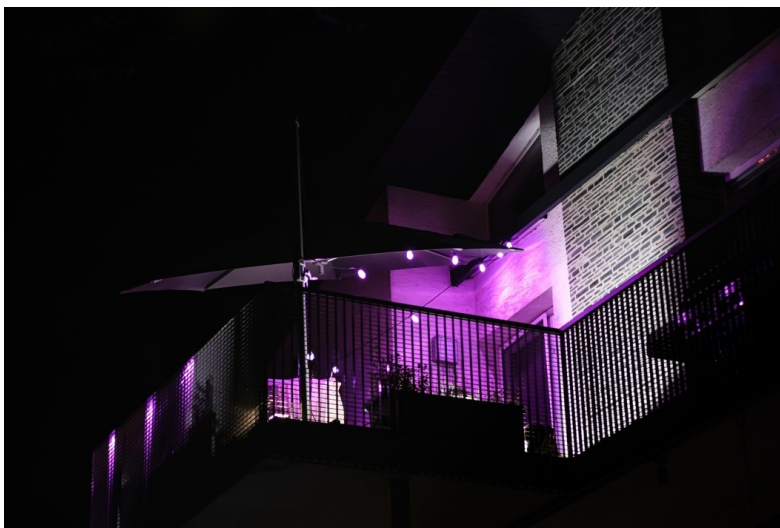

## IMMAX NEO LITE SMART VENKOVNÍ DEKORAČNÍ LED ŘETĚZ 15M

Cena celkem:	<b>2 556 Kč</b>
	<b>(bez DPH: 2 112 Kč)</b>
Běžná cena:	<b>2 811 Kč</b>
Ušetříte:	<b>256 Kč</b>
Kód zboží:	OSVIMM1232
Part No.:	07900L
Záruka:	24 měs.
Stav:	Nové zboží

#### Osvětlení IMMAX NEO LITE Smart - rozehrajte správnou magii světel

**Dekorační LED osvětlení IMMAX NEO LITE Smart** na každou párty. **Chytrá venkovní girlanda** rozsvítí pobyt venku řadou barev a při oslavě narozenin, garden párty, grilování nebo třeba jen posezení s přáteli vykouzlí jedinečnou atmosféru. **Smart venkovní dekorativní LED řetěz IMMAX NEO LITE** je ideální pro osvětlení teras, pergol zahrad či jiných venkovních objektů.

Díky **délce 15 metrů** je řetěz dostatečně dlouhý a umožní vám vytvořit pestrobarevné prostředí podle představ. Světlo ovládáte jednoduše pomocí mobilní **aplikace Immax NEO PRO** nebo dálkového ovládání, které je součástí balení. Snadno nastavíte barvu, jas nebo teplotu světla. Díky **certifikaci IP65** je Smart osvětlení IMMAX **odolné proti tryskající vodě** a nemusíte se bát rozvěšení třeba v blízkosti bazénu.

#### **IMMAX NEO LITE Smart venkovní dekorační LED řetěz 15 m**

Chytrá stmívatelná LED girlanda je založena na energeticky úsporné, bezpečné a spolehlivé bezdrátové komunikaci **Wi-Fi**. V okamžiku vytvoříte dokonalou barevnou atmosféru a proměníte každé grilování v kouzelné posezení. Pomocí aplikace