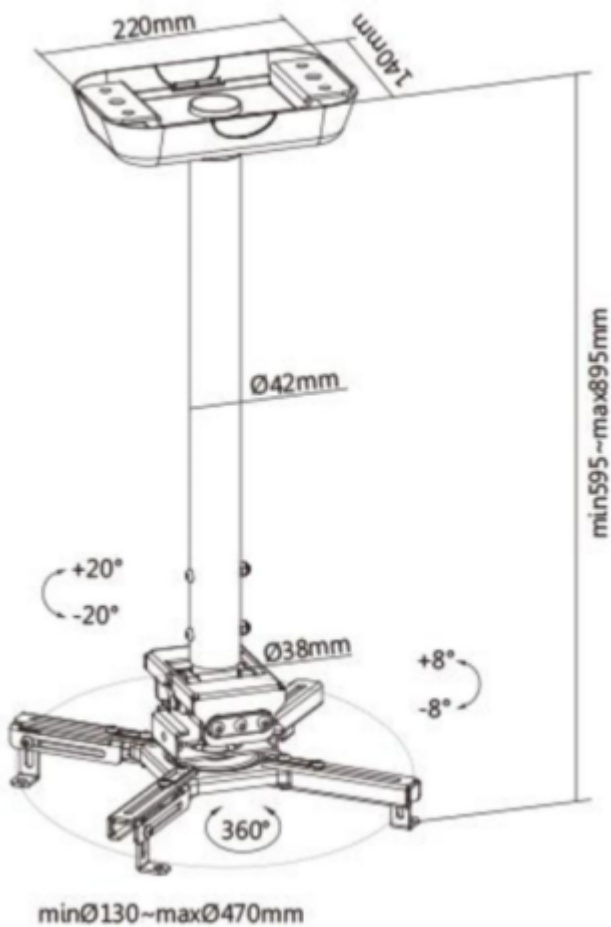

Držák na strop pro projektory. Maximální zatížení tohoto držáku je **35 kg**. Držák nabízí naklopení 8° a otočení 360°.

ZÁKLADNÍ SPECIFIKACE

Max. zatížení: 35 kg

Vzdálenost od stropu: 600 - 900 mm

Materiál: ocel