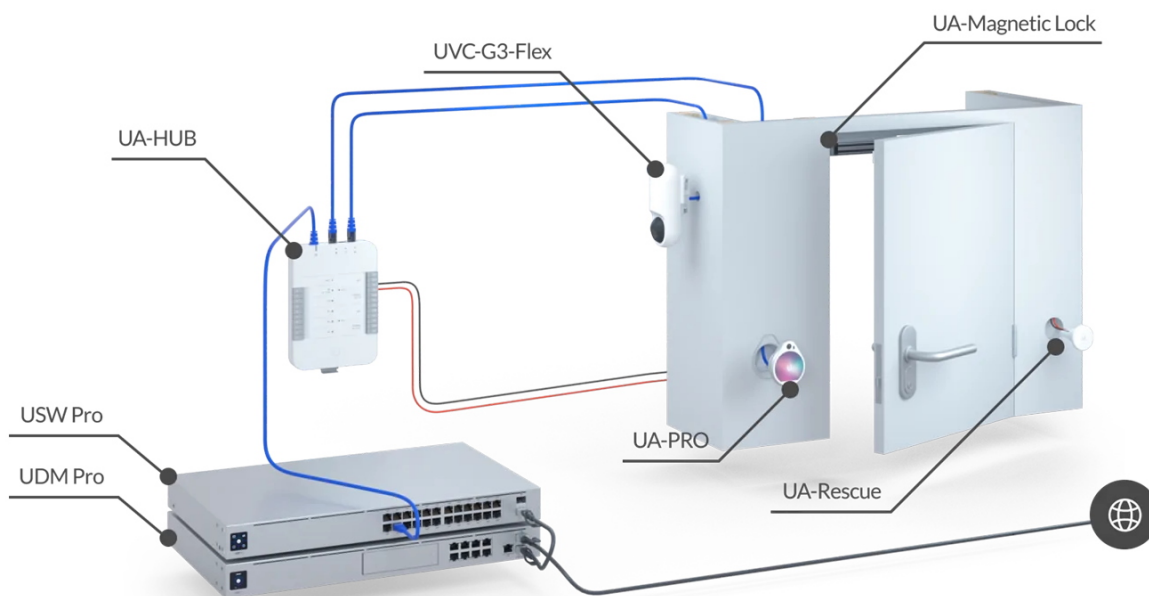

UBIQUITI UNIFI ACCESS RESCUE KEYSWITCH

Cena celkem:	1 905 Kč
	(bez DPH: 1 575 Kč)
Běžná cena:	2 096 Kč
Ušetříte:	191 Kč
Kód zboží:	PRSUBT0006
Part No.:	UA-Rescue
Záruka:	26 měs.
Stav:	Nové zboží

Popis

Ubiquiti UniFi Access Rescue KeySwitch

Nouzový/záchranný spínač KeySwitch zajišťující redundanci (zálohování) **k otevření dveří v případě poruchy systému.**

UniFi Access Rescue KeySwitch je jednopólový dvoupólový manuální spínač určený pro systém UniFi Access. V případě poruchy systému umožňuje UA-Rescue KeySwitch uživateli **ručně odemknout jakékoli dveře ovládané rozbočovačem UniFi Access**. Přepínač UniFi Access Rescue KeySwitch je **kompatibilní se systémy zámků Fail Safe i Fail Secure**, a je nedílnou součástí každého komplexního řešení přístupu ke dveřím.

- Nouzový klíčový spínač
- Dva přiložené klíče
- Kompatibilní se zámkovými systémy Fail Safe i Fail Secure. Záložní napájení pro systém Fail Secure není součástí dodávky.

ZÁKLADNÍ SPECIFIKACE

Rozhraní: svorkovnice (COM/NO/NC), 18-24 AWG
Spínač: DC 28 V (4 A), mosazný klíč s vnitřní vlnou
Hmotnost: 94 g
Rozměry: 74 x 60 x 60 mm