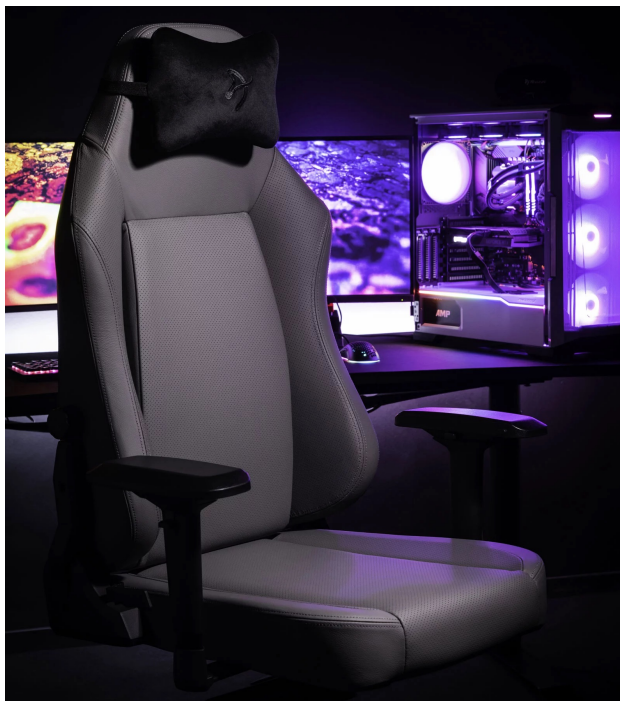

**Popis****Arozzi PRIMO PREMIUM - lépe sedět, lépe pracovat a víc hrát**

Celokožená židle **Arozzi PRIMO PREMIUM** pro maximální pohodlí během sezení u práce, sledování filmů nebo hraní her. **Židle z přírodní italské kůže** využívá stejné materiály, jaké se využívají na sedadla v luxusních sportovních vozech. **Prodyšnost** a komfort při dlouhém sezení i v parných letních dnech zajišťují perforované prvky. **Židle Arozzi PRIMO PREMIUM** disponuje **měkkým velur polštářem** v oblasti krku. Navíc s **nastavitelným systémem v oblasti beder** poskytuje židle perfektní oporu a **podporuje zdravé sezení**.

**Prostorné sedadlo a opěradlo** vám umožní, abyste se mohli patřičně uvelebit. **Pěnová tvarovatelná směs** je dostatečně pevná, aby bylo zajištěno správné držení těla. Chybět nemůže ani **rozsáhlý systém nastavení** - od možnosti nastavit výšku, sklon opěradla až po funkci houpání. **Konstrukce z hliníku** zajistí, že židle **Arozzi PRIMO PREMIUM** je robustní, pevná a její vzhled působí elegantně a čistě.

### **Arozzi PRIMO PREMIUM**

Herní židle Primo je speciálně vytvořená pro zlepšení ergonomie a komfortu při dlouhých hodinách strávených u počítače. Je vyrobena z vysoce kvalitní **přírodní italské kůže** používané mimo jiné také v luxusních sportovních vozech. **Nastavitelná výška** židle, opěrky rukou nastavitelné ve všech směrech a úhel sklonu opěradla **až 145°** zajistí maximální pohodlí. Samozřejmostí je možnost **otáčení o 360°** a houpací mechanismus. Součástí balení je i **velurový polštář**, který zajistí podporu páteře v krční části. Nosnost je díky robustnímu kovovému rámu a základně kol **až 145 kg**.