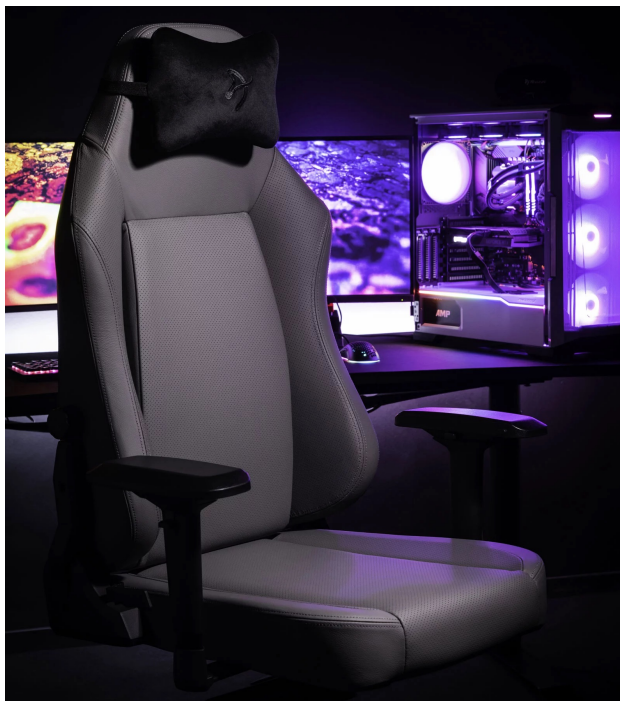

Židle Arozzi PRIMO PREMIUM pro maximální pohodlí během sezení u práce, sledování filmů nebo hraní her. Židle je potažena přírodní kůží a využívá stejné materiály jako sedadla v luxusních sportovních vozech. Ve spojení s perforovanými prvky zajišťuje **prodyšnost** a komfort při dlouhém sezení i v parných letních dnech. **Židle Arozzi PRIMO PREMIUM** disponuje **měkkým velur polštářem** v oblasti krku a **nastavitelným systémem v oblasti beder**, díky čemuž poskytuje perfektní oporu a **podporuje zdravé sezení**.

Samozřejmostí je **velké sedadlo a opěradlo**, abyste se mohli náležitě uvelebit. **Pěnová směs** je tvarovatelná, ale současně pevná, takže nabízí vše nezbytné pro správné držení těla. Chybět nemůže ani **rozsáhlý systém nastavení** - od možnosti nastavit výšku, sklon opěradla až po funkci houpání. **Konstrukce z hliníku** zajistí, že židle **Arozzi PRIMO PREMIUM** je robustní, pevná a její vzhled působí elegantně a čistě.

Arozzi PRIMO PREMIUM

Herní židle Primo je speciálně vytvořená pro zlepšení ergonomie a komfortu při dlouhých hodinách strávených u počítače. Je vyrobena z vysoce kvalitní **přírodní italské kůže** používané mimo jiné také v luxusních sportovních vozech. **Nastavitelná výška** židle, opěrky rukou nastavitelné ve všech směrech a úhel sklonu opěradla **až 145°** zajistí maximální pohodlí. Samozřejmostí je možnost **otáčení o 360°** a houpačí mechanismus. Součástí balení je i **velurový polštář**, který zajistí podporu páteře v krční části. Nosnost je díky robustnímu kovovému rámu a základně kol **až 145 kg**.

ZÁKLADNÍ SPECIFIKACE

Nastavitelná výška sedadla: 47,5 - 57,5 cm

Výška židle: 130,5 - 140,5 cm

Šířka sedáku: 52 cm

Hloubka sedáku: 52 cm

Výška opěradla: 83 cm

Nosnost: 145 kg

Hmotnost: 23 kg