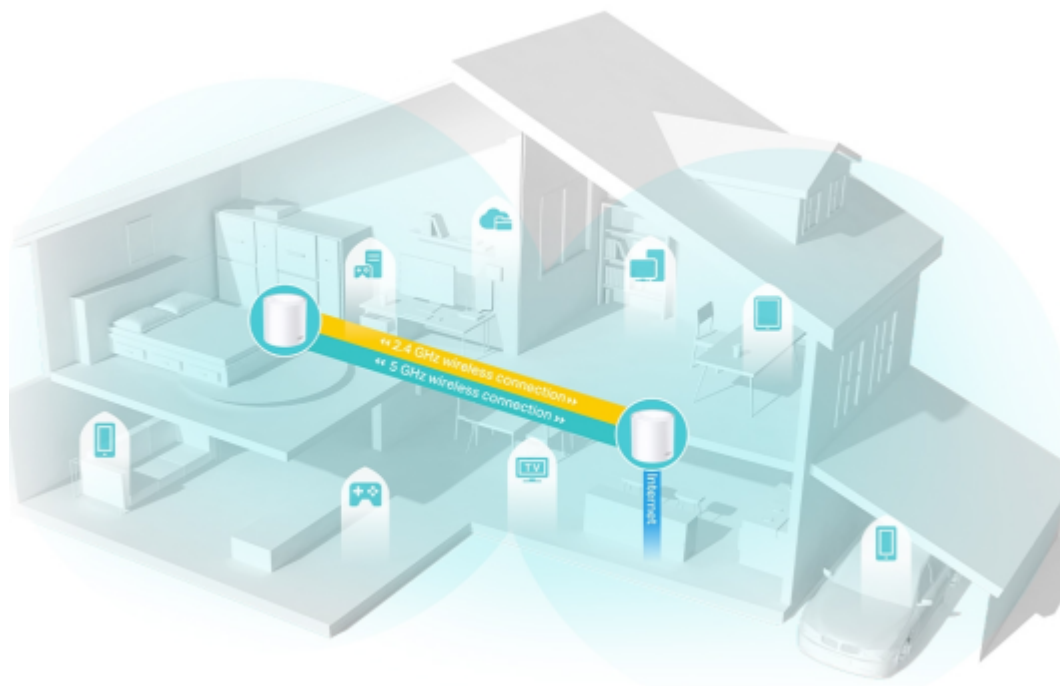

Deco X50 využívá systém více jednotek k dosažení bezproblémového celoplošného Wi-Fi pokrytí - eliminuje slabé oblasti signálu jednou provždy! Pro pokrytí menších oblastí může jednotka fungovat i samostatně. Díky pokročilé technologii **Deco Mesh** spolupracují jednotky na vytvoření jednotné sítě s jediným názvem sítě.

Systém jednotek Deco X50 poskytuje rychlé a stabilní spojení rychlostí **až 3000 Mb/s** s podporou standardu **802.11ax (Wi-Fi 6)** a je tak ideální pro pokrytí celé domácnosti bezdrátovým signálem (součástí balení jsou 2 jednotky). Mezi další výhody patří také **kompatibilita s hlasovým ovládáním Amazon Alexa**.

Pokrytí celé domácnosti: zabiják mrtvých zón Wi-Fi

S čistším a silnějším signálem vylepšeným funkcí BSS Color a technologií Beamforming jednotka Deco X50 rozšiřuje Wi-Fi pokrytí v celé domácnosti a zvyšuje jeho výkon. Bezdrátová připojení a volitelné páteřní připojení ethernet pracují společně na propojení jednotek Deco, díky čemuž bude vaše síť rychlejší a zajistí nepřerušované připojení všech zařízení. Chcete větší pokrytí? Prostě přidejte další jednotku Deco.

Ultra vysoké přenosové rychlosti Mesh Wi-Fi 6

Díky vybavení technologií Wi-Fi 6 je Deco Wi-Fi Mesh systém pokrývající celou domácnost navržen k tomu, aby poskytoval výrazné zlepšení v pokrytí, rychlosti a celkové kapacitě. Pořídte si nejnovější Wi-Fi Mesh systém a získejte výhody sítě budoucnosti, která poskytuje vyšší přenosovou rychlost a připojí více zařízení.