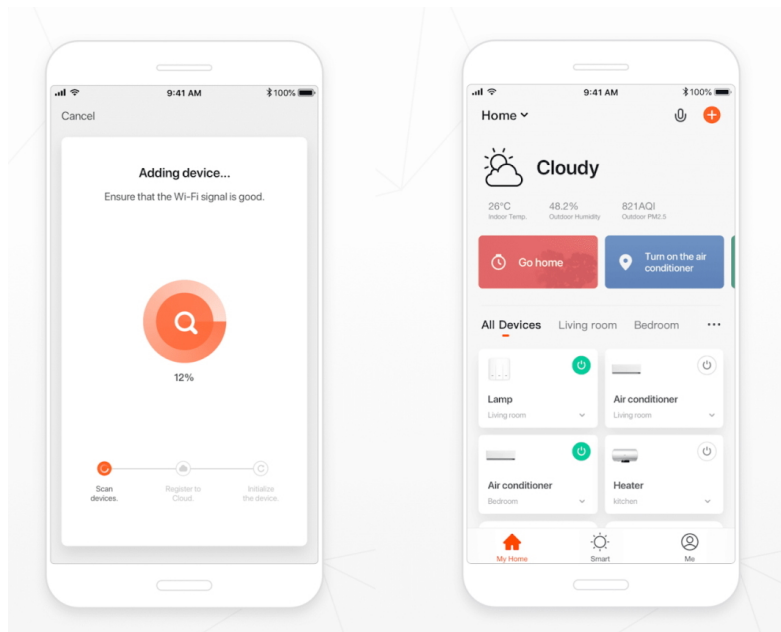

IMMAX NEO ROUND 35W 70CM ČERNÉ

Cena celkem: **5 179 Kč**

(bez DPH: 4 280 Kč)

Běžná cena: **5 697 Kč**

Ušetříte: **518 Kč**

Kód zboží: OSVIMM1218

Part No.: 07140-B70

Záruka: 36 měs.

Stav: Nové zboží

Popis

IMMAX NEO ROUND 35 W 70 cm

LED stropní svítidlo pro chytrou domácnost na první pohled zaujme svým kruhovým designem a zajistí dokonalé osvětlení obývací místnosti. Svítidlo lze propojit s chytrou bránou **IMMAX NEO PRO** a ovládat celou síť domácích světelných zdrojů skrze dálkový ovladač či aplikaci v mobilním telefonu. I na dálku tak můžete vytvořit ideální osvětlení, změnit barvu světla od teplé bílé po studenou či nastavit vlastní světelný režim. Svítidlo využívá platformu TUYA a pracuje na technologii Zigbee 3.0. Navíc je plně kompatibilní se systémy Philips HUE, Tahoma, Lidl, Ikea a **podporuje hlasové asistenty** Amazon Alexa, Google Assistant a Apple Siri. Dálkový ovladač **Zigbee 3.0** je součástí balení.

ZÁKLADNÍ SPECIFIKACE

Příkon: 35 W

Světelný tok: 1750 lm

Barevná teplota: 2700–6500 K

Index podání barev: >86

Stmívání: ano

Minimální životnost: 50000 hodin

Materiál: kov + plast

Vstupní napětí: AC 100–240 V