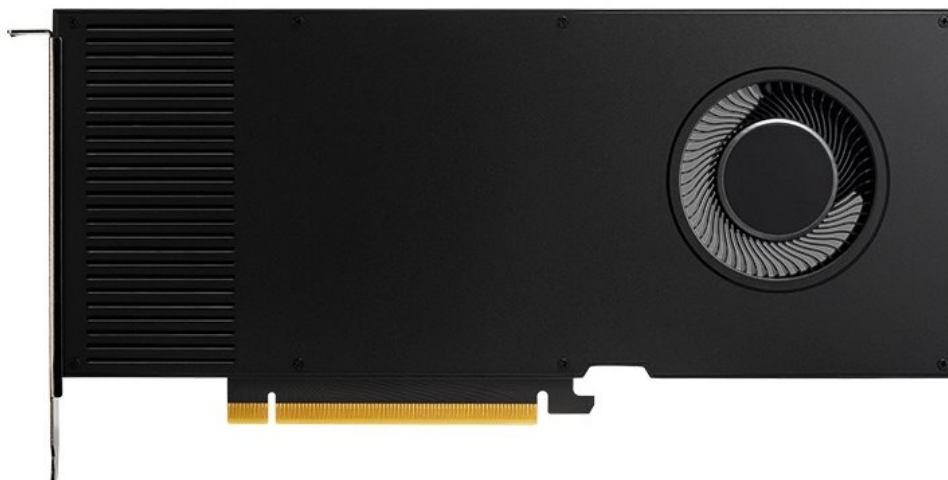

PNY NVIDIA RTX A4000 16GB

Cena celkem:	24 847 Kč (bez DPH: 20 534 Kč)
Běžná cena:	27 331 Kč
Ušetříte:	2 485 Kč
Kód zboží:	VGPNY2038
Part No.:	VCNRTXA4000-SB
Záruka:	36 měs.
Stav:	Nové zboží

Popis**PNY NVIDIA RTX A4000 - zažijte výkon aplikací naplno**

Grafická karta PNY NVIDIA RTX A4000 s novou architekturou **NVIDIA Ampere** je navržena pro všechny profesionály napříč obory. NVIDIA Ampere přináší **vylepšený Ray-Tracing** v reálném čase, rychlejší umělou inteligenci a pokročilé grafické a výpočetní funkce, které usnadní činnost všem **tvůrcům, designérům, inženýrům a vědcům**. Technologii **RTX** podporuje postupně stále více a více profesionálních aplikací, zvyšuje se flexibilita využití a také akcelerace daného softwaru.

Kromě vyššího výkonu a rychlosti disponuje grafická karta PNY NVIDIA RTX A4000 **16 GB grafické paměti typu GDDR6**, které zvládnou každý úkol bez omezení. Grafická karta PNY NVIDIA RTX A4000 disponuje **RT jádry** pro zrychlení vykreslování obsahu ve fotorealistické kvalitě a **až 2x rychleji než předchozí generace**. **Tensor jádra** urychlují pracovní postupy, zlepšují AI a celkovou činnost.

DisplayPort s Audio

HDCP 2.2

Shader Model 5.1

OpenGL 4.6

DirectX 12

Vulkan 1.2

Max rozlišení - 7680 x 4320

Podpora DisplayPort 1.4