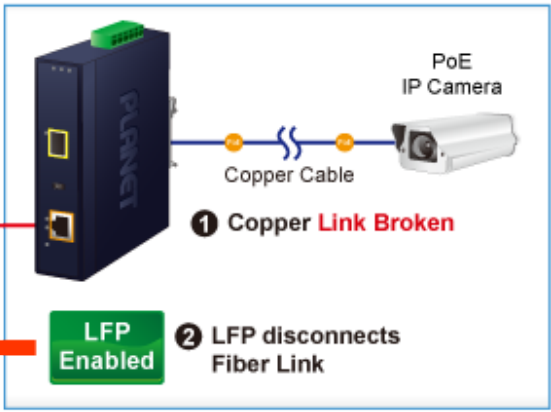

PLANET IGTP-802TS

Cena celkem:	4 159 Kč (bez DPH: 3 437 Kč)
Běžná cena:	4 575 Kč
Ušetříte:	416 Kč
Kód zboží:	NETPLA2409
Part No.:	IGTP-802TS
Záruka:	60 měs.
Stav:	Nové zboží

Popis

PLANET IGTP-802TS

Průmyslový konvertor kombinuje ethernetovou konverzi **1000Base-LX na 10/100/1000Base-T** s PoE+ injektorem 802.3at s výkonem **až 30 W** pro levné a efektivní rozšíření sítě. K dispozici je **jeden port SC (1000Base-X, singlemode, dosah až 20 km)** pro potřeby vaší sítě. Konvertor nabízí časově úsporné a cenově efektivní řešení pro uživatele a systémové integrátory, kteří rychle transformují svá sériová zařízení do sítě Ethernet bez nutnosti výměny stávajících sériových zařízení a softwarového systému.

Široký rozsah provozní teploty umožňuje umístit zařízení v téměř jakémkoliv obtížném prostředí. Kompaktní kovové pouzdro s krytím **IP30**, umožňuje montáž na lištu DIN, nebo na stěnu pro efektivní využití prostoru skříně. Napájení poskytuje integrovaný redundantní zdroj se širokým rozsahem napětí **DC 12-48 V / AC 24 V**, který je ideální pro provoz s vysokorychlostními aplikacemi vyžadujícími duální nebo záložní napájení.

Ochrana: ESD do 6 kV

Provozní teplota: -40 až 75 °C

Rozměry: 135 x 87 x 32 mm

Hmotnost: 416 g

Lze instalovat do šasi: ne

Remote Link Normal

Remote Link Broken

3 Fiber Link Down

-  **1000BASE-SX/LX Fiber Optic**
-  **1000BASE-T UTP**
-  **1000BASE-T UTP with PoE**