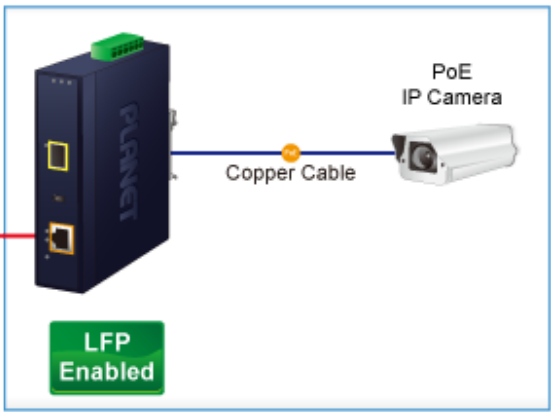

PLANET IGTP-802TS

Cena celkem:	4 159 Kč (bez DPH: 3 437 Kč)
Běžná cena:	4 575 Kč
Ušetříte:	416 Kč
Kód zboží:	NETPLA2409
Part No.:	IGTP-802TS
Záruka:	60 měs.
Stav:	Nové zboží

Popis

PLANET IGTP-802TS

Průmyslový konvertor kombinuje ethernetovou konverzi **1000Base-LX na 10/100/1000Base-T** s PoE+ injektorem 802.3at s výkonem **až 30 W** pro levné a efektivní rozšíření sítě. K dispozici je **jeden port SC (1000Base-X, singlemode, dosah až 20 km)** pro potřeby vaší sítě. Konvertor nabízí časově úsporné a cenově efektivní řešení pro uživatele a systémové integrátory, kteří rychle transformují svá sériová zařízení do sítě Ethernet bez nutnosti výměny stávajících sériových zařízení a softwarového systému.

Široký rozsah provozní teploty umožňuje umístit zařízení v téměř jakémkoliv obtížném prostředí. Kompaktní kovové pouzdro s krytím **IP30**, umožňuje montáž na lištu DIN, nebo na stěnu pro efektivní využití prostoru skříně. Napájení poskytuje integrovaný redundantní zdroj se širokým rozsahem napětí **DC 12-48 V / AC 24 V**, který je ideální pro provoz s vysokorychlostními aplikacemi vyžadujícími duální nebo záložní napájení.

Ochrana: ESD do 6 kV

Provozní teplota: -40 až 75 °C

Rozměry: 135 x 87 x 32 mm

Hmotnost: 416 g

Lze instalovat do šasi: ne

Remote Link Normal

Remote Link Broken

3 Fiber Link Down

-  **1000BASE-SX/LX Fiber Optic**
-  **1000BASE-T UTP**
-  **1000BASE-T UTP with PoE**