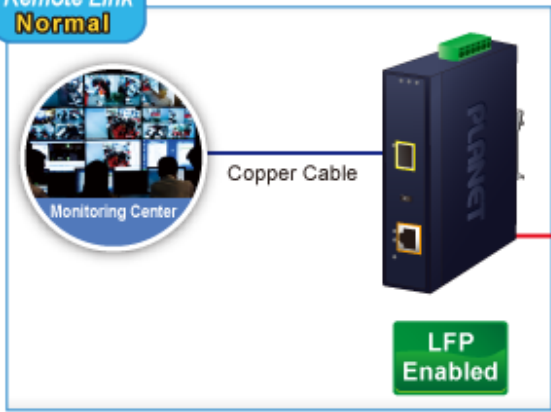

PLANET IGTP-802TS

Cena celkem:	4 159 Kč (bez DPH: 3 437 Kč)
Běžná cena:	4 575 Kč
Ušetříte:	416 Kč
Kód zboží:	NETPLA2409
Part No.:	IGTP-802TS
Záruka:	60 měs.
Stav:	Nové zboží

Popis

PLANET IGTP-802TS

Průmyslový konvertor kombinuje ethernetovou konverzi **1000Base-LX na 10/100/1000Base-T** s PoE+ injektorem 802.3at s výkonem **až 30 W** pro levné a efektivní rozšíření sítě. K dispozici je **jeden port SC (1000Base-X, singlemode, dosah až 20 km)** pro potřeby vaší sítě. Konvertor nabízí časově úsporné a cenově efektivní řešení pro uživatele a systémové integrátory, kteří rychle transformují svá sériová zařízení do sítě Ethernet bez nutnosti výměny stávajících sériových zařízení a softwarového systému.

Široký rozsah provozní teploty umožňuje umístit zařízení v téměř jakémkoliv obtížném prostředí. Kompaktní kovové pouzdro s krytím **IP30**, umožňuje montáž na lištu DIN, nebo na stěnu pro efektivní využití prostoru skříně. Napájení poskytuje integrovaný redundantní zdroj se širokým rozsahem napětí **DC 12-48 V / AC 24 V**, který je ideální pro provoz s vysokorychlostními aplikacemi vyžadujícími duální nebo záložní napájení.

Ochrana: ESD do 6 kV

Provozní teplota: -40 až 75 °C

Rozměry: 135 x 87 x 32 mm

Hmotnost: 416 g

Lze instalovat do šasi: ne

Remote Link Normal

Remote Link Broken

3 Fiber Link Down

-  **1000BASE-SX/LX Fiber Optic**
-  **1000BASE-T UTP**
-  **1000BASE-T UTP with PoE**