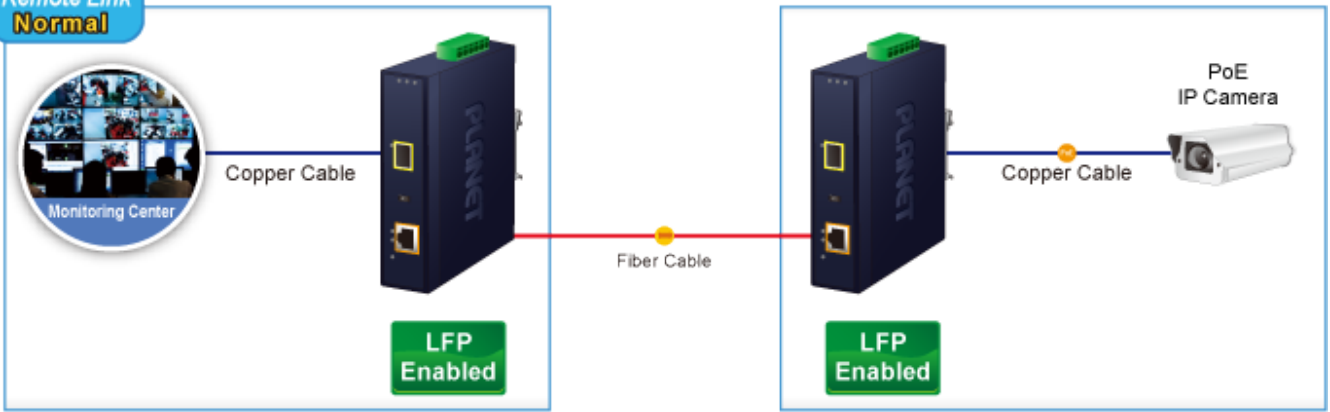

PLANET IGTP-802T

Cena celkem:	4 065 Kč (bez DPH: 3 359 Kč)
Běžná cena:	4 471 Kč
Ušetříte:	406 Kč
Kód zboží:	NETPLA2408
Part No.:	IGTP-802T
Záruka:	60 měs.
Stav:	Nové zboží

Popis

PLANET IGTP-802T

Průmyslový konvertor kombinuje ethernetovou konverzi **1000Base-SX na 10/100/1000Base-T** s PoE+ injektorem 802.3at s výkonem **až 30 W** pro levné a efektivní rozšíření sítě. K dispozici je **jeden port SC (1000Base-X, multimode, dosah až 550 m)** pro potřeby vaší sítě. Konvertor nabízí časově úsporné a cenově efektivní řešení pro uživatele a systémové integrátory, kteří rychle transformují svá sériová zařízení do sítě Ethernet bez nutnosti výměny stávajících sériových zařízení a softwarového systému.

Široký rozsah provozní teploty umožňuje umístit zařízení v téměř jakémkoliv obtížném prostředí. Kompaktní kovové pouzdro s krytím **IP30**, umožňuje montáž na lištu DIN, nebo na stěnu pro efektivní využití prostoru skříně. Napájení poskytuje integrovaný redundantní zdroj se širokým rozsahem napětí **DC 12-48 V / AC 24 V**, který je ideální pro provoz s vysokorychlostními aplikacemi vyžadujícími duální nebo záložní napájení.

ZÁKLADNÍ SPECIFIKACE

Fyzické vlastnosti:

Porty: 1x RJ-45 10/100/1000Base-T s PoE+ funkcí, 1x SC MM (1000Base-SX, 50/125µm, nebo 62,5/125µm)

Podpora přenosu: Frame 9KB

Provedení: DIN lišta, na zeď

Podpora OAM: ne

Remote Link Normal

Remote Link Broken