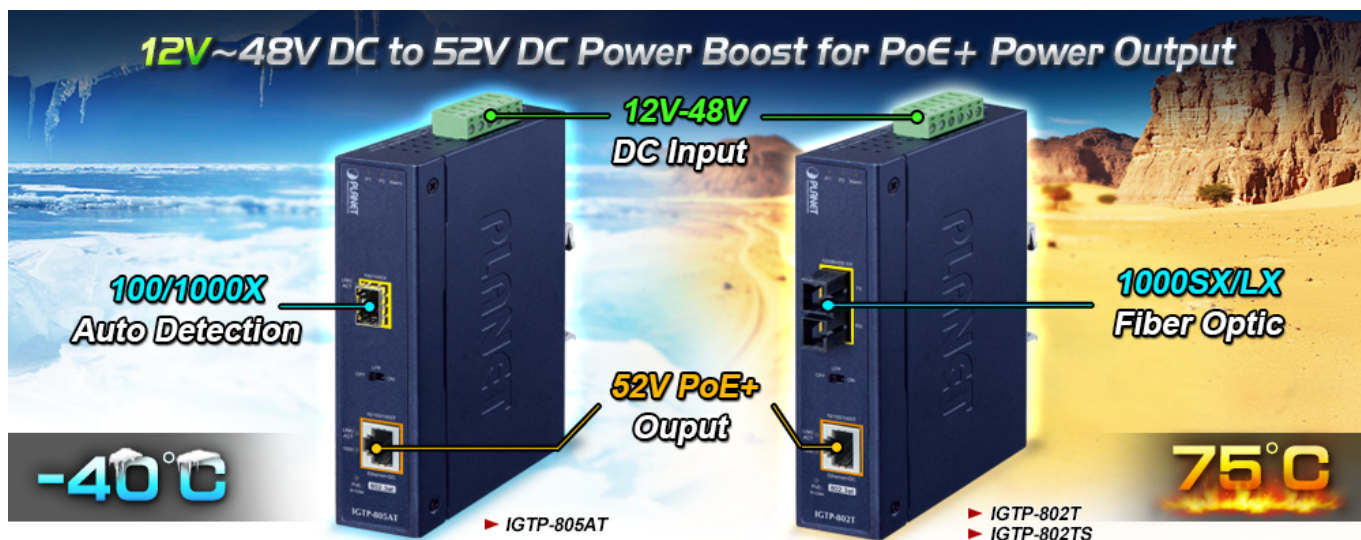

PLANET IGTP-802T

Cena celkem:	4 065 Kč (bez DPH: 3 359 Kč)
Běžná cena:	4 471 Kč
Ušetříte:	406 Kč
Kód zboží:	NETPLA2408
Part No.:	IGTP-802T
Záruka:	60 měs.
Stav:	Nové zboží

Popis

PLANET IGTP-802T

Průmyslový konvertor kombinuje ethernetovou konverzi **1000Base-SX na 10/100/1000Base-T** s PoE+ injektorem 802.3at s výkonem **až 30 W** pro levné a efektivní rozšíření sítě. K dispozici je **jeden port SC (1000Base-X, multimode, dosah až 550 m)** pro potřeby vaší sítě. Konvertor nabízí časově úsporné a cenově efektivní řešení pro uživatele a systémové integrátory, kteří rychle transformují svá sériová zařízení do sítě Ethernet bez nutnosti výměny stávajících sériových zařízení a softwarového systému.

Široký rozsah provozní teploty umožňuje umístit zařízení v téměř jakémkoliv obtížném prostředí. Kompaktní kovové pouzdro s krytím **IP30**, umožňuje montáž na lištu DIN, nebo na stěnu pro efektivní využití prostoru skříně. Napájení poskytuje integrovaný redundantní zdroj se širokým rozsahem napětí **DC 12-48 V / AC 24 V**, který je ideální pro provoz s vysokorychlostními aplikacemi vyžadujícími duální nebo záložní napájení.

ZÁKLADNÍ SPECIFIKACE

Fyzické vlastnosti:

Porty: 1x RJ-45 10/100/1000Base-T s PoE+ funkcí, 1x SC MM (1000Base-SX, 50/125µm, nebo 62,5/125µm)

Podpora přenosu: Frame 9KB

Provedení: DIN lišta, na zeď

Podpora OAM: ne

Napájení: 12-48 V DC, nebo 24 V AC, max. celkový příkon do 48 W (zdroj není součástí balení)

Ochrana: ESD do 6 kV

Provozní teplota: -40 až 75 °C

Rozměry: 135 x 87 x 32 mm

Hmotnost: 416 g

Lze instalovat do šasi: ne