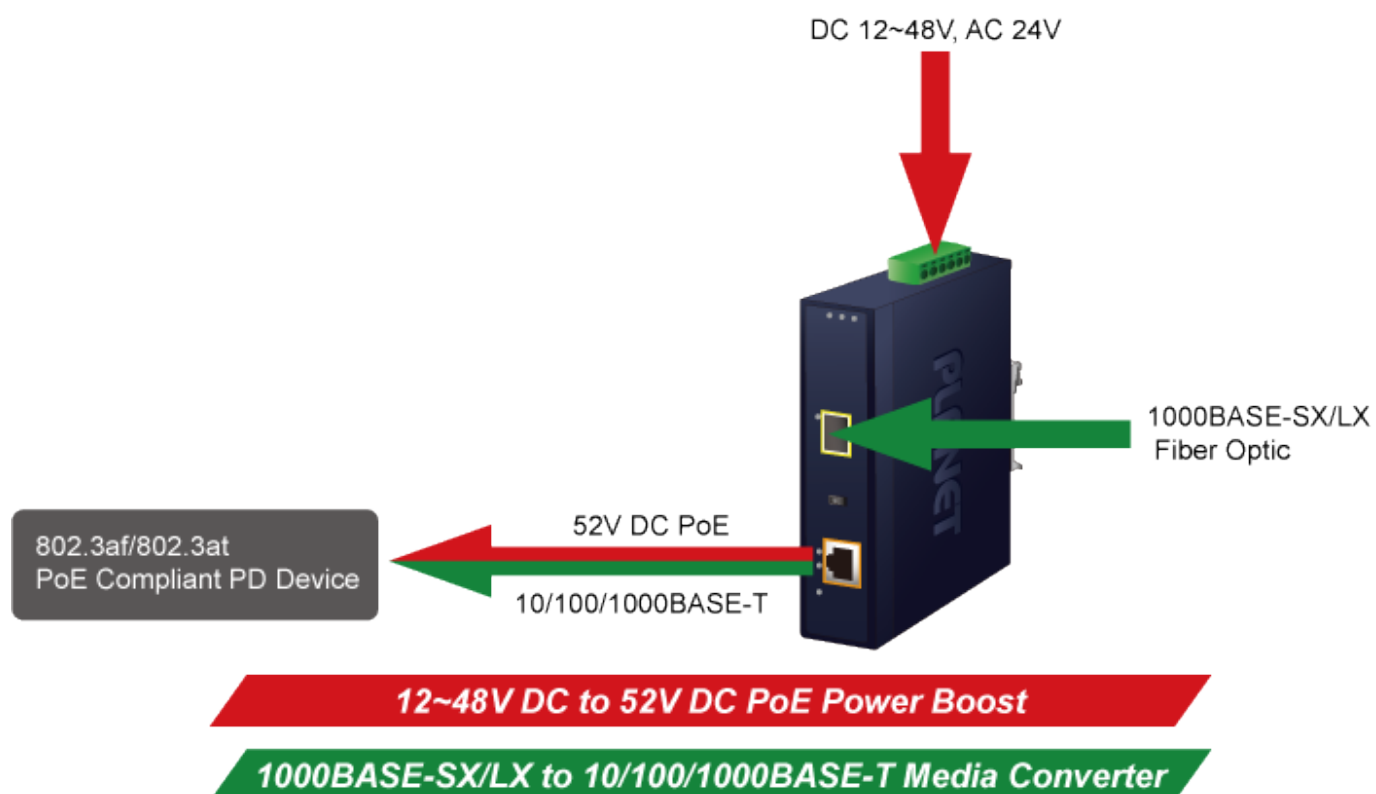

PLANET IGTP-802T

Cena celkem:	4 065 Kč (bez DPH: 3 359 Kč)
Běžná cena:	4 471 Kč
Ušetříte:	406 Kč
Kód zboží:	NETPLA2408
Part No.:	IGTP-802T
Záruka:	60 měs.
Stav:	Nové zboží

Popis

PLANET IGTP-802T

Průmyslový konvertor kombinuje ethernetovou konverzi **1000Base-SX na 10/100/1000Base-T** s PoE+ injektorem 802.3at s výkonem **až 30 W** pro levné a efektivní rozšíření sítě. K dispozici je **jeden port SC (1000Base-X, multimode, dosah až 550 m)** pro potřeby vaší sítě. Konvertor nabízí časově úsporné a cenově efektivní řešení pro uživatele a systémové integrátory, kteří rychle transformují svá sériová zařízení do sítě Ethernet bez nutnosti výměny stávajících sériových zařízení a softwarového systému.

Široký rozsah provozní teploty umožňuje umístit zařízení v téměř jakémkoliv obtížném prostředí. Kompaktní kovové pouzdro s krytím **IP30**, umožňuje montáž na lištu DIN, nebo na stěnu pro efektivní využití prostoru skříně. Napájení poskytuje integrovaný redundantní zdroj se širokým rozsahem napětí **DC 12-48 V / AC 24 V**, který je ideální pro provoz s vysokorychlostními aplikacemi vyžadujícími duální nebo záložní napájení.

ZÁKLADNÍ SPECIFIKACE

Fyzické vlastnosti:

Porty: 1x RJ-45 10/100/1000Base-T s PoE+ funkcí, 1x SC MM (1000Base-SX, 50/125µm, nebo 62,5/125µm)

Podpora přenosu: Frame 9KB

Provedení: DIN lišta, na zeď

Podpora OAM: ne

Napájení: 12-48 V DC, nebo 24 V AC, max. celkový příkon do 48 W (zdroj není součástí balení)

Ochrana: ESD do 6 kV

Provozní teplota: -40 až 75 °C

Rozměry: 135 x 87 x 32 mm

Hmotnost: 416 g

Lze instalovat do šasi: ne