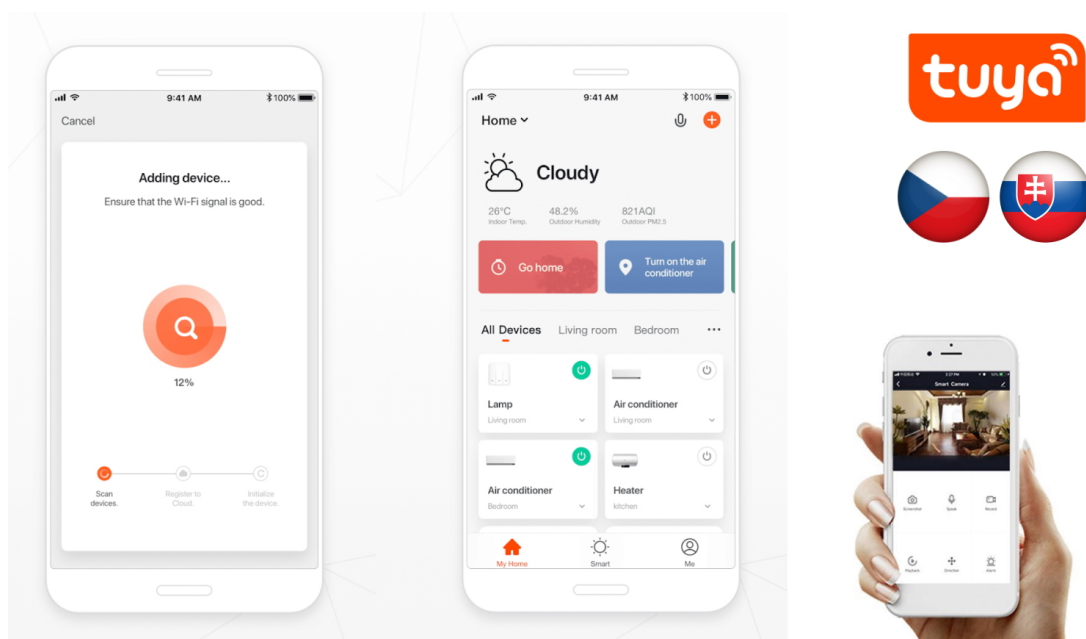

IMMAX NEO SMART TERMOSTATICKÁ HLAVICE

Cena celkem:	1 114 Kč (bez DPH: 921 Kč)
Běžná cena:	1 226 Kč
Ušetříte:	111 Kč
Kód zboží:	DAZIMM1016
Part No.:	07732L
Záruka:	24 měs.
Stav:	Nové zboží

Popis

IMMAX NEO Smart termostatická hlavice

Programovatelná termostatická hlavice na radiátory umožňuje **komfortní řízení topení s úsporou energie** odkudkoliv na světě pomocí mobilní aplikace **IMMAX NEO PRO** na platformě TUYA. K dispozici je samozřejmě také možnost lokálního ovládání tlačítky na těle hlavice. Termostat nabízí týdenní program, s možností volby mezi 5+2, 6+1 a 7 dnů x 6 režimů teploty a času, speciální funkce typu **prázdninový režim či funkce otevřeného okna** a také funkci zámku, která omezuje ovládání přímo z hlavice (vhodné jako dětský zámek nebo do pronajímaných nemovitostí). Naprogramované časové funkce jsou uloženy v hlavici a **fungují i při výpadku internetu**.

Upozornění:

Všechna Zigbee zařízení potřebují pro ovládání NEO BRIDGE PRO Smart Zigbee 3.0 v2.
Termostatická hlavice neovládá kotel.

ZÁKLADNÍ SPECIFIKACE

Kompatibilní s ventily: RA, RAV, RAVL

Rozměr ventilu: M30×1,5

Napájení: 3 V (2× 1,5 V / AA)

Přesnost: ± 1 °C