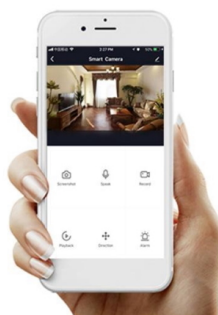

IMMAX NEO LITE AREAS 24 W

Inteligentní LED stropní svítidlo z kolekce IMMAX NEO LITE v elegantním provedení s boční linkou pro jemné rozptýlení světla do stran. Aplikace IMMAX NEO PRO, fungující na globální platformě TUYA, umožní pohodlné vzdálené ovládání celé sítě domácích světelných zdrojů. Je kompatibilní s iOS, Android, Samsung SmartThings, Amazon Alexa, Apple Siri zkratky a Google Assistant. Součástí balení je dálkový ovladač.