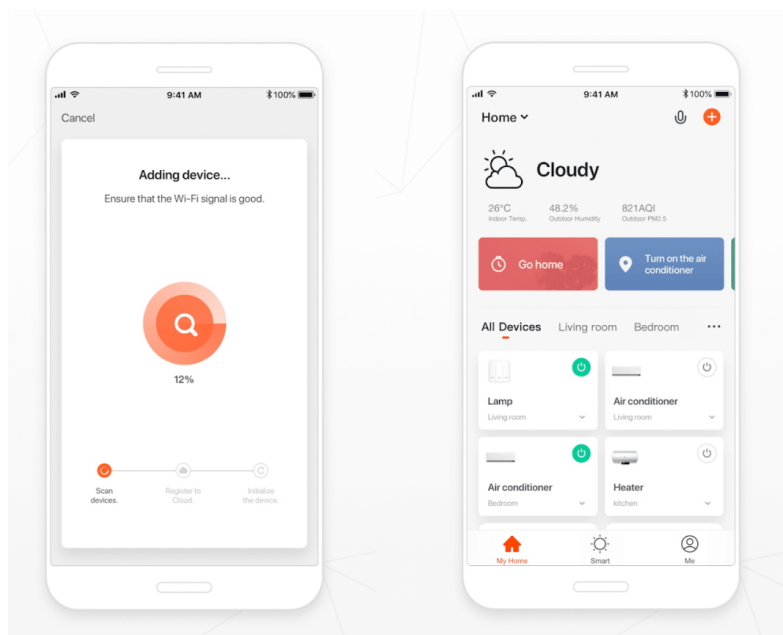

IMMAX NEO LITE AREAS 24 W

Inteligentní LED stropní svítidlo z kolekce IMMAX NEO LITE v elegantním provedení s boční linkou pro jemné rozptýlení světla do stran. Aplikace IMMAX NEO PRO, fungující na globální platformě TUYA, umožní pohodlné vzdálené ovládání celé sítě domácích světelných zdrojů. Je kompatibilní s iOS, Android, Samsung SmartThings, Amazon Alexa, Apple Siri zkratky a Google Assistant. Součástí balení je dálkový ovladač.

ZÁKLADNÍ SPECIFIKACE

Příkon: 24 W**Světelný tok:** 1680 lm**Barevná teplota:** 2700–6500 K**Index podání barev:** >80**Stmívání:** ano**Minimální životnost:** 50000 hodin**Materiál:** kov + plast**Vstupní napětí:** AC 220 V**Rozměry:** 400 × 400 × 75 mm**Barva:** černá