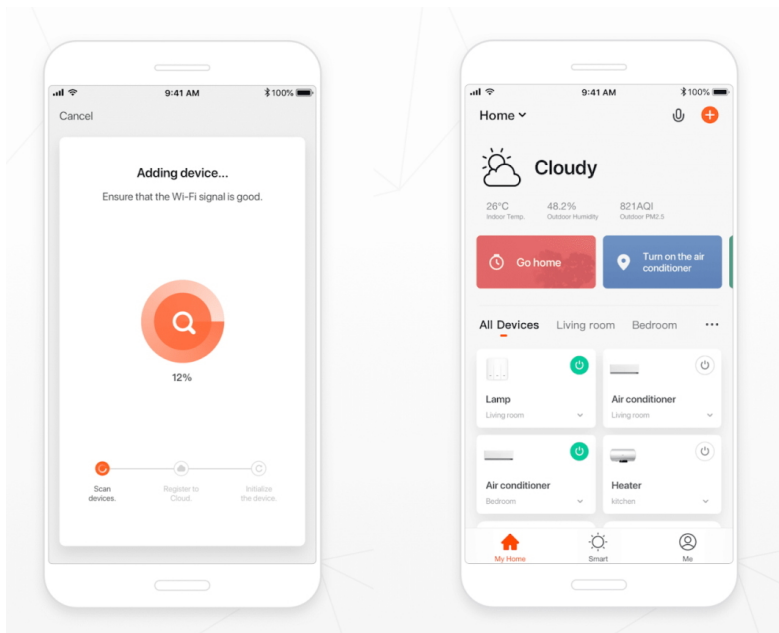

IMMAX NEO DIAMANTE 60W 80CM ČERNÉ

Cena celkem:	8 303 Kč
	(bez DPH: 6 862 Kč)
Běžná cena:	9 133 Kč
Ušetříte:	830 Kč
Kód zboží:	OSVIMM1164
Part No.:	07130-B80
Záruka:	36 měs.
Stav:	Nové zboží

Popis

IMMAX NEO DIAMANTE 60 W 80 cm

Inteligentní stropní světlo na první pohled zaujme propracovaným designem s lomenými hranami ve tvaru diamantu. Do každého interiéru vnese luxus, avšak při zachování jednoduchosti a střídmosti. Svítidlo lze propojit s chytrou bránou **IMMAX NEO PRO** a ovládat tak celou síť domácích světelných zdrojů skrze dálkový ovladač či aplikaci v mobilním telefonu. Komunikuje na bezdrátovém protokolu **Zigbee 3.0**, je plně kompatibilní se systémem Philips HUE a **podporuje hlasové asistenty** Amazon Alexa, Google Assistant a Apple Siri.

ZÁKLADNÍ SPECIFIKACE

Příkon: 60 W

Světelný tok: 4450 lm

Barevná teplota: 3000 - 6000 K

Index podání barev: >86

Stmívání: ano