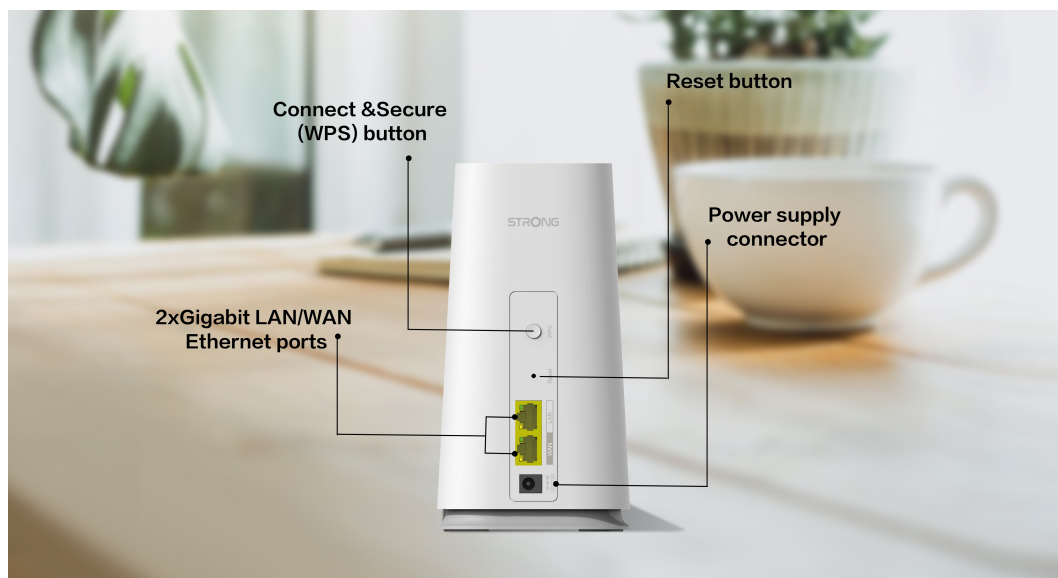

STRONG ATRIA WI-FI MESH HOME KIT 2100

Cena celkem:	1 930 Kč (bez DPH: 1 595 Kč)
Běžná cena:	2 123 Kč
Ušetříte:	193 Kč
Kód zboží:	NETSRG1028
Part No.:	MESHKIT2100
Záruka:	48 měs.
Stav:	Nové zboží

Popis

Strong ATRIA Wi-Fi Mesh Home Kit 2100

Sada Wi-Fi Mesh Home Kit 2100 využívá systém dvojice **dvoupásmových jednotek** (2,4 + 5 GHz) k dosažení bezproblémového celoplošného Wi-Fi pokrytí a **eliminaci slabé oblasti signálu**. Díky pokročilé **technologii Mesh** spolupracují jednotky na vytvoření jednotné sítě s jediným názvem sítě. Home Kit 2100 poskytuje rychlé a stabilní spojení rychlostí **až 2100 Mb/s** a spolupracuje s jakýmkoli standardním modemem nebo routerem. Tento systém je ideální pro pokrytí bezdrátovým signálem celé domácnosti (součástí balení jsou 2 jednotky).

Díky **inteligentnímu roamingu** se zařízení automaticky přepínají mezi jednotkami a poskytují tak stále silný signál v rámci jimi pokrývaného prostoru. Dvojice zařízení pokrývá Wi-Fi signálem plochu **až 200 m²** a pokud to nestačí, můžete přidat **až 4 další jednotky Home 2100 Add-on** pro pokrytí až 600 m².