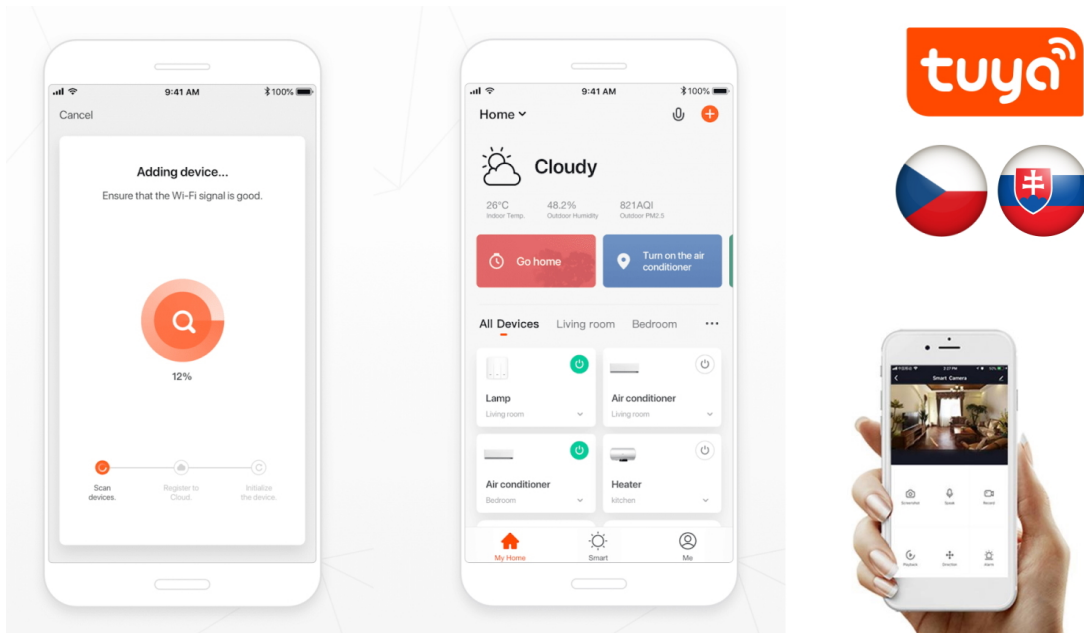

IMMAX NEO CANTO 12W BÍLÉ 2KS + DÁLKOVÝ OVLADAČ

Cena celkem:	3 633 Kč
	(bez DPH: 3 002 Kč)
Běžná cena:	3 996 Kč
Ušetříte:	363 Kč
Kód zboží:	OSVIMM1142
Part No.:	07072L-15BD
Záruka:	36 měs.
Stav:	Nové zboží

Popis

IMMAX NEO CANTO 12 W 2 ks + dálkový ovladač

LED stropní svítidlo pro chytrou domácnost v minimalistickém designu. Svítidlo lze propojit s chytrou bránou **IMMAX NEO** a ovládat tak celou síť domácích světelných zdrojů skrze dálkový ovladač či aplikaci v mobilním telefonu. Balení obsahuje **dvě svítidla** a dálkový ovladač **Zigbee 3.0**.

ZÁKLADNÍ SPECIFIKACE

Příkon: 12 W

Světelný tok: 840 lm

Barevná teplota: 2700–6500 K

Index podání barev: >86

Stmívání: ano

Minimální životnost: 50000 hodin

Materiál: kov + plast

Vstupní napětí: AC 100–240 V

Rozměry: 150 × 150 × 100 mm

Barva: bílá