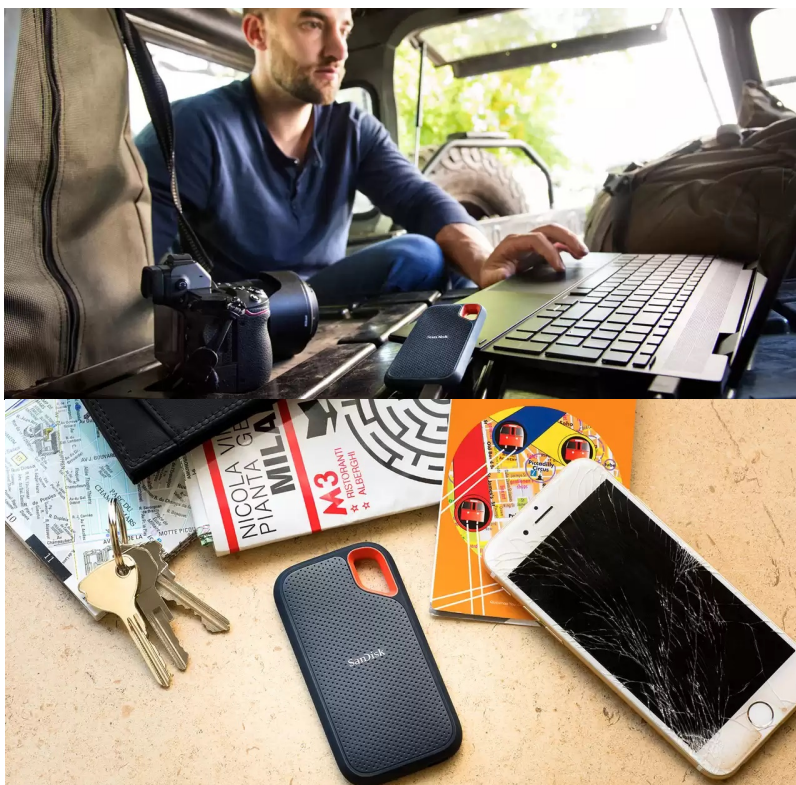

SANDISK EXTREME PORTABLE V2 1TB

Cena celkem:	6 706 Kč
	(bez DPH: 5 542 Kč)
Běžná cena:	7 377 Kč
Ušetříte:	671 Kč
Kód zboží:	SSDSAN1045
Part No.:	SDSSDE61-1T00-G25
Záruka:	36 měs.
Stav:	Nové zboží

Popis

SanDisk Extreme Portable V2 - pro život i data v pohybu

Externí SSD disk SanDisk Extreme Portable V2 je ideální volbou pro všechny, kteří preferují život v pohybu a svá data chtějí mít vždy po ruce. Vynikají dokonalým spojením odolnosti a vysoké přenosové rychlosti dat. **Úložiště s kapacitou 1 TB** představuje obří kapacitu pro vaše data, tvůrčí činnost a další projekty nebo multimediální obsah.

Tento rychlík **SanDisk Extreme Portable V2** se chlubí i precizně odvedenou **konstrukcí a silikonovým pouzdem**, což zajišťuje pevnost a odolnost proti pádu z výšky až 2 metry a krytí **IP55** poskytuje **ochranu vůči vodě a prachu**. O poškození při přenášení, fotografování a jiných aktivitách v terénu nemusíte mít strach z poškození. Na cestách můžete disk **SanDisk Extreme Portable V2** také připevnit k opasku nebo batohu pomocí poutka. Uložená data budou v bezpečí také díky heslu s **256bitovým AES šifrováním**.

SanDisk Extreme Portable V2 1 TB

Externí SSD disk s kapacitou **1 TB** a rychlostí čtení **až 1050 MB/s** je ideálním vysokorychlostním úložištěm pro snímky, videa a zvukové soubory s vysokým rozlišením. Disk je odolný vůči nárazům, vibracím a díky krytí **IP55** také proti prachu či rozlité vody. Disk je možné zabezpečit **heslem s 256bitovým AES šifrováním**. Připojení je realizováno skrze rozhraní **USB-C 3.2 Gen2**.