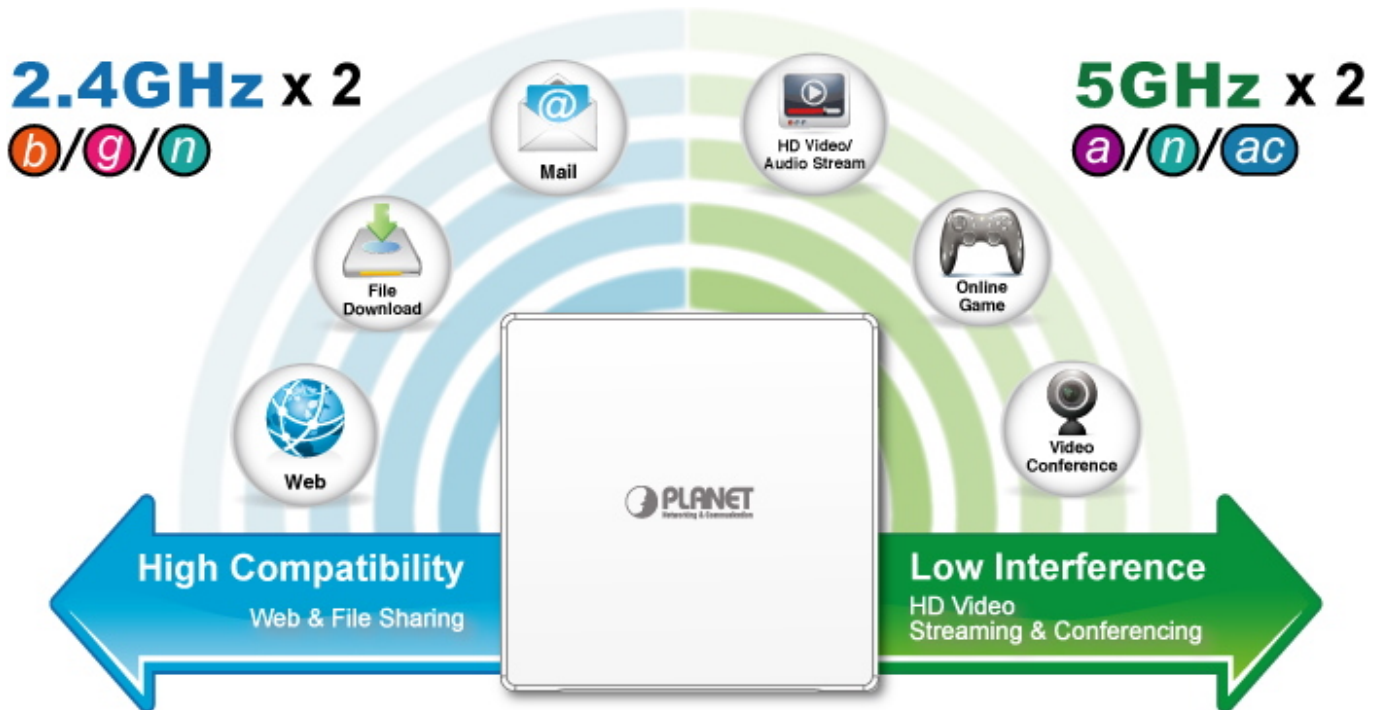

PLANET WDAP-W1200E

Cena celkem:	1 702 Kč (bez DPH: 1 407 Kč)
Běžná cena:	1 872 Kč
Ušetříte:	170 Kč
Kód zboží:	NETPLA2362
Part No.:	WDAP-W1200E
Záruka:	26 měs.
Stav:	Nové zboží

Popis

PLANET WDAP-W1200E

Dvoupásmový access point s podporou centrálního managementu přes NMS kontroler. Pracuje na frekvenci **2,4 GHz a 5 GHz** standardu **802.11a/b/g/n/ac/ac-Wave 2** a díky tomu nabízí extrémní rychlost **až 1200 Mbps**. Čtyři **integrované antény se ziskem 2 dBi** a **podpora 802.11ac Wave 2 MU-MIMO** postačí pro kompletní pokrytí kancelářských i jiných prostor.

Zabezpečení: 64/128bitové WEP, WPA, WPA-PSK, WPA2, WPA2-PSK, 802.1X

Bezdrátové režimy: Access point, brána, WISP, opakovač, Super WDS

Přenosová rychlost: 1200 Mbps (300 Mbps 2,4 GHz + 867 Mbps 5 GHz)

Vysílací výkon: do 20 dBm (EIRP)

WAVE 1
SU-MIMO
 Serving one user at a time

WAVE 2
MU-MIMO
 Serving multiple users simultaneously

WDAP-W1200E Data Transmission Rates **1200Mbps**

Wi-Fi Hotel Networking

PLANET NMS Controller

WDAP-W1200E
Wave 2 1200Mbps In-wall PoE Access Point

(86 x 86mm box not included)

2.4GHz 802.11n
 5GHz 802.11ac

Easily remove cover

to see LED indicators for port connection statuses.

 [Ostatní download](#)