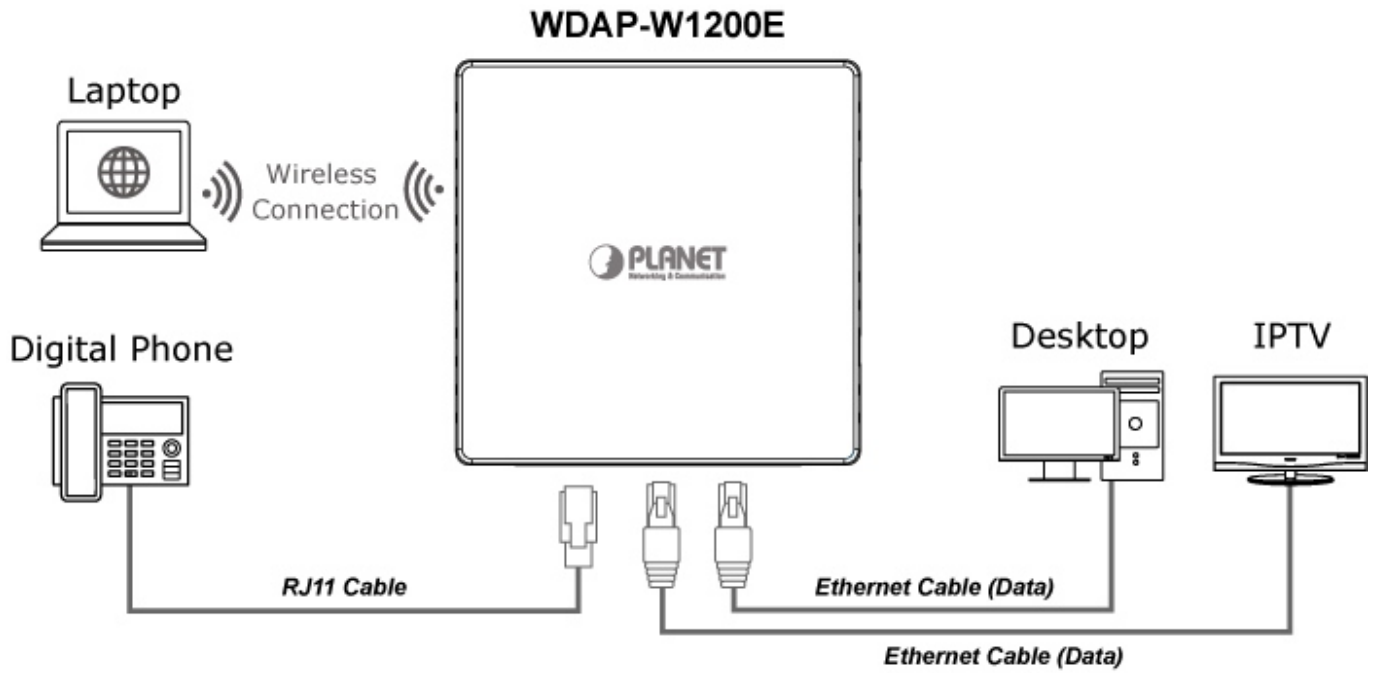

Pokročilé zabezpečení díky **šifrovanému přenosu dat** dle protokolů WEP, WPA/WPA2, WPA-PSK/WPA2-PSK s autentizací RADIUS 802.1X účinně zabrání odposlechu neoprávněnými uživateli.

Napájení jednotky je řešeno skrze **aktivní PoE+ 802.3af/at**.

(86 x 86mm box not included)

2.4GHz 802.11n
 5GHz 802.11ac

Easily remove cover

to see LED indicators for port connection statuses.

 [Ostatní download](#)