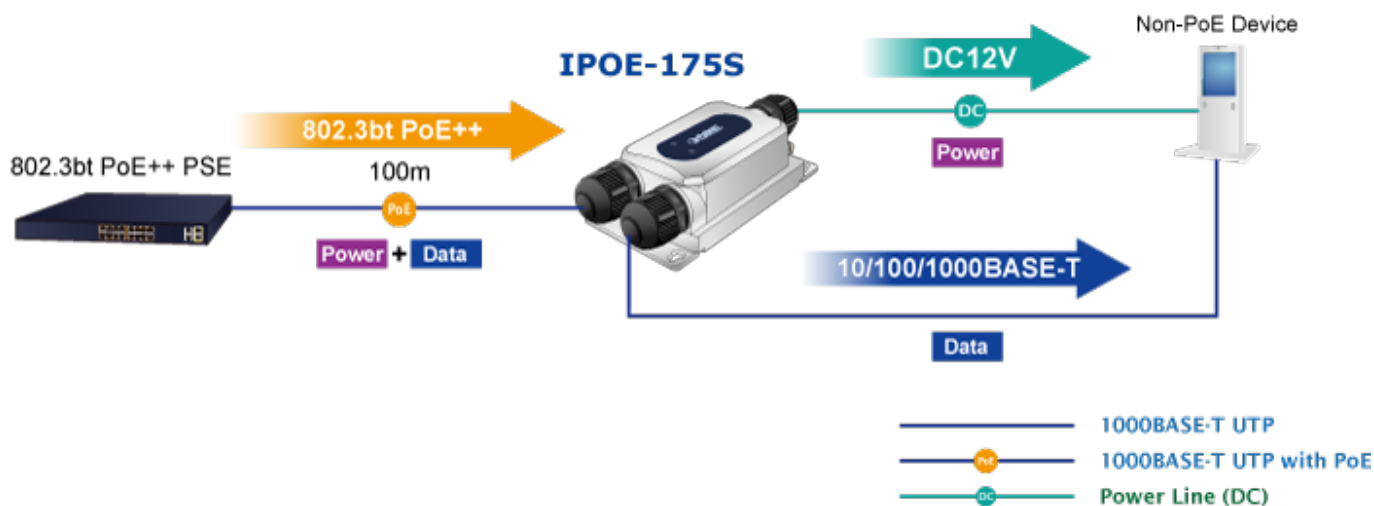

Průmyslový splitter pro přenos napájení po Ethernetovém kabelu, standard **IEEE 802.3bt PoE++ do příkonu až 60 W**, pracuje na **Gigabit 10/100/1000Base-T** propojení, splitter navíc podporuje napájení **PoH do 60 W (Power over HDbase-T)**.

Splitter podle normy IEEE 802.3bt disponuje vysokou zatížitelností, je tak ideálním prvkem pro aplikace napájení vzdálených POS kiosků, LCD panelů, tenkých klientů nebo kamer se zabudovaným vyhříváním.

ZÁKLADNÍ SPECIFIKACE

Rozhraní: 2x RJ-45 10/100/1000Base-T (1x data výstup, 1x PoE + data vstup)

Celkový napájecí výkon: do 60 W, DC 12 V, max. 5 A

Napájení: PoE IEEE 802.3bt PoE++, DC 44-56 V

Provozní teplota: -40 až +75 °C

zařízení je odolné proti přetížení krátkodobému zrychlení 50g, dlouhodobému 4g, (IEC-60068-2-27)
 elektrická bezpečnost dle CE EN-60950
 možnost mobilní instalace dle CE EN50155

IPOE-175S Installation

100 meters