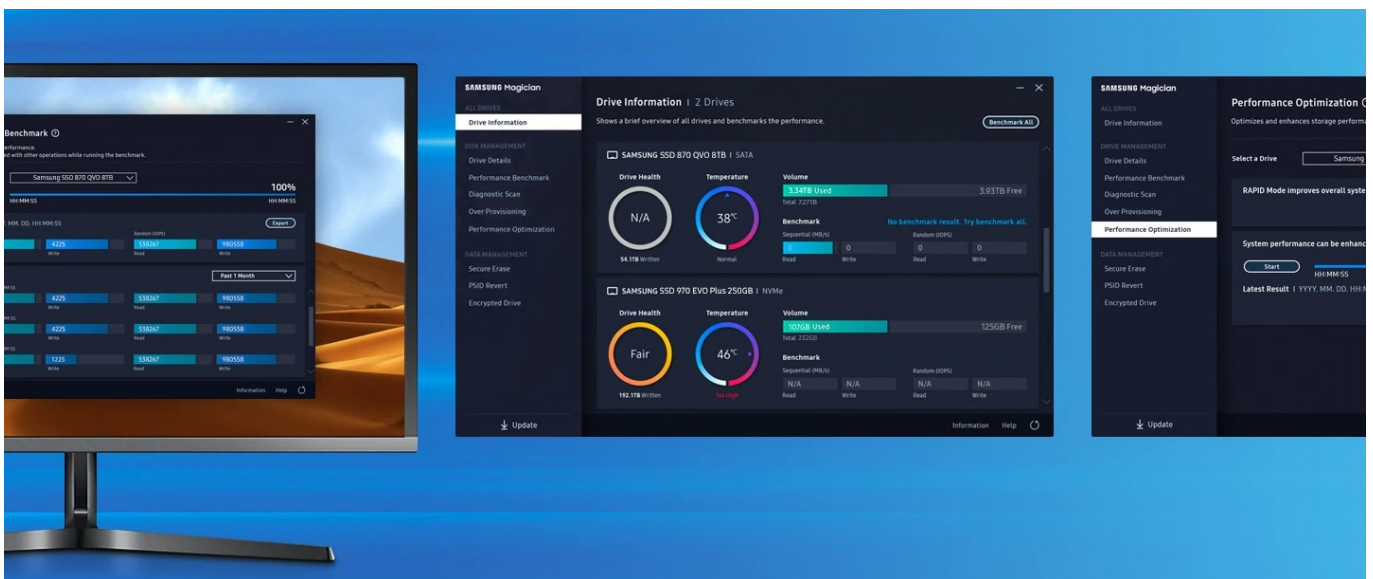

## Všestranný SSD disk Samsung 870 EVO, který uspokojí každého uživatele

**Interní SSD disk Samsung 870 EVO** navazuje na tradici spolehlivých a výkonných SSD jednotek od společnosti Samsung a také tento model je určen **pro potřeby náročných uživatelů, profesionálů, tvůrce obsahu, ale rovněž pro běžné použití**. Vyznačuje se vysokou rychlostí sekvenčního zápisu a čtení dat a spolu s **technologíí Intelligent TurboWrite** zajišťuje trvalý vysoký výkon a svižnou činnost při zpracování všech souborů.

**SSD jednotka Samsung 870 EVO je ideální pro všechny výpočetní procesy – od běžné každodenní práce až po zpracování multimediálního obsahu v 8K rozlišení.**

Disponuje moderní **NAND 6. generace a MKX** pro zajištění stabilního provozu i během dlouhotrvající zátěže. Disk podporuje vylepšený software pro kontrolu SSD a správu pomocí dalších praktických nástrojů. **Samsung 870 EVO** představuje ideální komponent pro rychlý a **snadný upgrade stolního PC nebo notebooku** s podporou 2.5palcového formátu SATA.