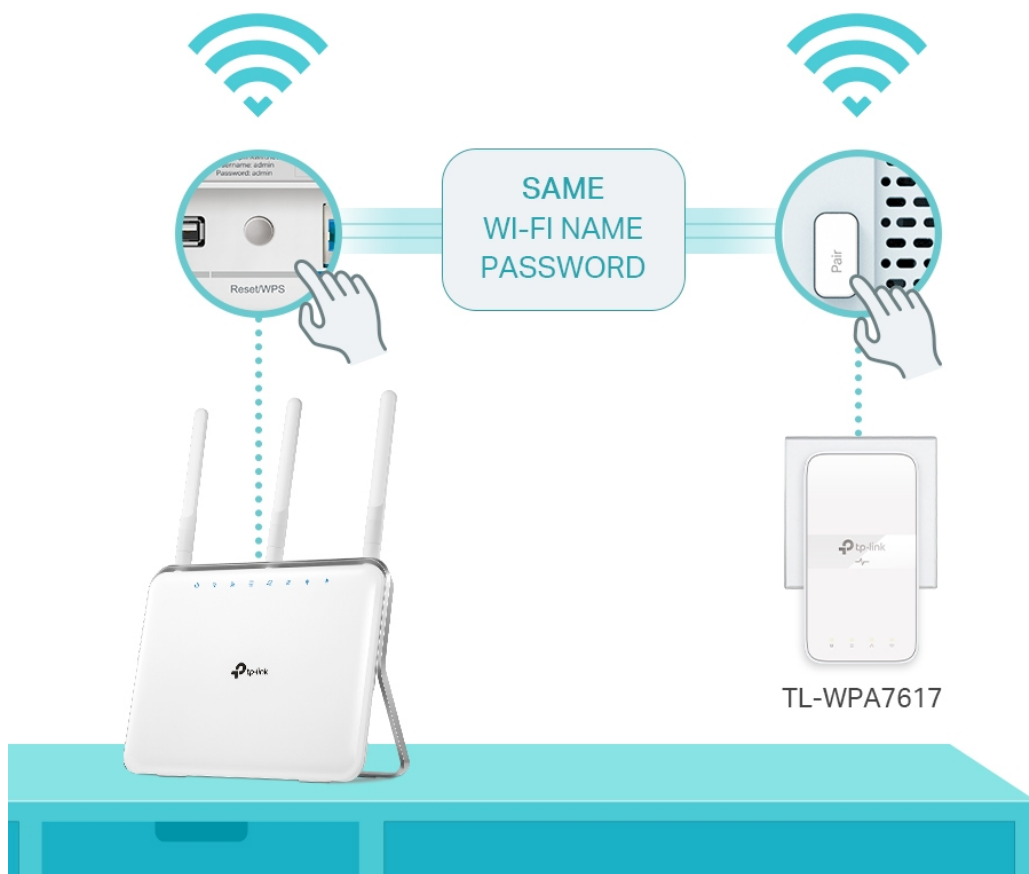

TP-LINK TL-WPA7617 KIT

Cena celkem:	1 908 Kč (bez DPH: 1 576 Kč)
Běžná cena:	2 098 Kč
Ušetříte:	191 Kč
Kód zboží:	NJPTPL0022
Part No.:	TL-WPA7617 KIT
Záruka:	36 měs.
Stav:	Nové zboží

Popis

TP-Link TL-WPA7617 KIT

Sada **HomePlug AV2 rozšíří** vaše **internetové připojení** do každé místnosti domu pomocí stávající **elektrické sítě**. Nabídne vysokorychlostní připojení k internetu v celém domě či velkém bytě, a to jak pomocí kabelového připojení **LAN**, tak bezdrátového připojení **Wi-Fi 802.11a/b/g/n/ac** s dosahem až 300 m. Můžete vytvořit dvoupásmovou Wi-Fi síť (souběžná rychlost přenosu dat **300 Mb/s** v pásmu 2,4 GHz a **867 Mb/s** v pásmu 5 GHz) s větší šířkou pásma a menším rušením. Díky tomu bude výkon vaší **Powerline** sítě maximální. Sada je vybavena tlačítkem **klonování Wi-Fi** pro velké rozšíření dosahu, což znamená, že může automaticky zkopírovat identifikátor SSID a heslo vašeho směrovače. Tímto způsobem adaptér **zjednodušuje konfiguraci** Wi-Fi a umožňuje bezproblémový roaming v rámci domácí sítě.

- **Standard HomePlug AV2** - poskytuje ultra rychlé přenosy dat přes elektrické vedení až 1 000 Mbit/s
- **Dvoupásmová síť Wi-Fi AC1200** - zařízení rozšíří ultra rychlou dvoupásmovou Wi-Fi síť s rychlostí až 867 Mbit/s v pásmu 5 GHz a až 300 Mbit/s v pásmu 2,4 GHz.
- **Konfigurace Wi-Fi jedním dotykem** - jedním stisknutím tlačítka Wi-Fi zkopírujete název a heslo sítě ze svého routeru. Jakékoli změny nastavení se automaticky aplikují na celou síť Powerline.
- **Automatická synchronizace Wi-Fi** - stisknutím tlačítka párování přidejte další opakovací signál do sítě Powerline a jednotně synchronizujte parametry a nastavení.
- **Dodatečná elektrická zásuvka** - elektrický proud ze zásuvky můžete využít k napájení dalších zařízení díky integrované zásuvce.
- **Gigabitový port** - nabízí přístup k zabezpečené kabelové síti stolním počítačům, NAS, chytrým televizím nebo herním konzolám.