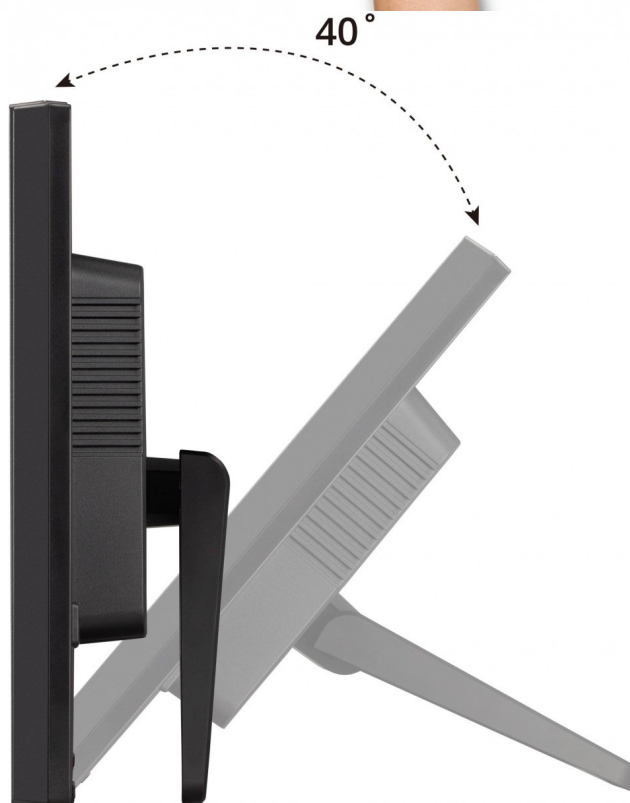

Popis

ViewSonic TD2423 - produktivita skryta v dotyku

Monitor ViewSonic TD2423 s IR dotykovým displejem, který je navržen pro efektivní a intuitivní pracovní činnost. Dotyková obrazovka o velikosti 23.6" podporuje funkci multitouch s až 10 kontaktními body a umožňuje ovládání stylusem, prsty či v rukavici pro zvýšenou hygienu. Díky nastavitelnému sklonu jej můžete ovládat v požadované poloze.

Dotykový displej je **odolný vůči poškrábání** díky obrazovce tvrdosti 7H. Součástí monitoru **ViewSonic TD2423** jsou rovněž integrované reproduktory, které svým zvukem ideálně doplní audiovizuální zážitky. Komfort při sledování podporují rovněž technologie **Flicker-Free a Blue Light Filter**, které snižují únavu očí při dlouhodobé činnosti.

ViewSonic TD2423

Dotykový LED monitor s úhlopříčkou **23,6"** a Full HD rozlišením **1920 x 1080** obrazových bodů. Disponuje kontrastním poměrem **3000:1**, jasem **250 cd/m²** a dobou odezvy **7 ms**. Díky technologii VA nabízí široké pozorovací úhly **178° horizontálně i vertikálně**. K dispozici jsou **dva USB 2.0 porty pro rychlé připojení periférií**. Potěší také vestavěné **stereo reproduktory** s celkovým výkonem **4 W**. Monitor podporuje **dotykové IR** snímání **až 10 prstů** současně. Díky unikátnímu stojanu lze polohu displeje na výšku nastavit v rozsahu **0° až 40°**.

Součástí balení je HDMI, USB a audio kabel.

ZÁKLADNÍ SPECIFIKACE

Typ panelu: VA

Úhlopříčka: 23,6"

Poměr stran: 16:9

Rozlišení: 1920 x 1080

Kontrastní poměr: 3000:1

Doba odezvy: 7 ms