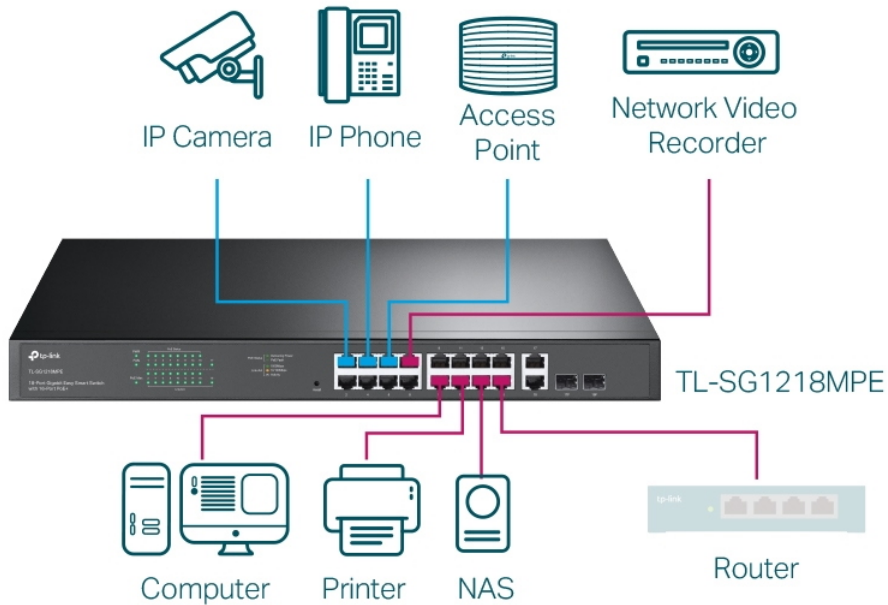

## ZÁKLADNÍ SPECIFIKACE

**Počet portů:** 16x GbE RJ-45, 2x kombo port RJ-45/SFP slot

**PoE:** ano, až 30 W/port, celkový výkon 250 W

**Kapacita switche:** 36 Gbps

**Rychlost směrování:** 26,78 Mpps

**Rozměry:** 440 x 180 x 44 mm

# TP-Link Easy Smart Switch Plug and Play

1 Plug In

2 Connect Devices

3 Enjoy

---