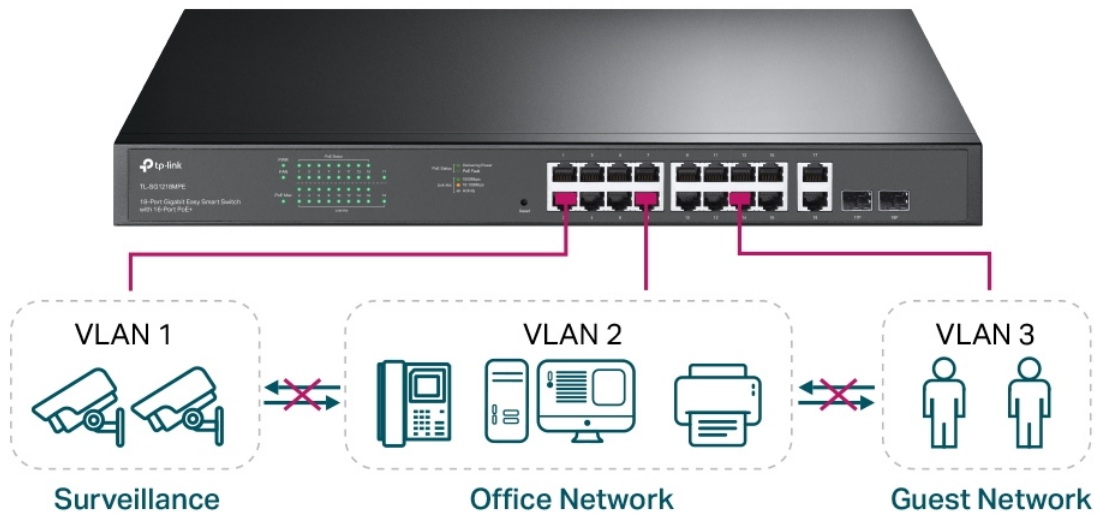

- PoE+ napájení (802.3af/at) s příkonem až 30 W na port
- Celkový napájecí výkon až 250 W
- Správa přes web management nebo Easy Smart Configuration Utility
- Inteligentní správa napájení
- Ideální pro menší kamerové (dohledové) systémy
- Podpora IGMP Snooping, QoS a VLAN

## ZÁKLADNÍ SPECIFIKACE

**Počet portů:** 16x GbE RJ-45, 2x kombo port RJ-45/SFP slot

**PoE:** ano, až 30 W/port, celkový výkon 250 W

**Kapacita switche:** 36 Gbps

**Rychlost směrování:** 26,78 Mpps

**Rozměry:** 440 x 180 x 44 mm

# TP-Link Easy Smart Switch Plug and Play

1 Plug In

2 Connect Devices

3 Enjoy

---

# Advanced Network Features

VLAN for simplified management, enhanced security and better experience

**Easy Management**  
Monitor and manage the network via Web UI or Utility

**QoS**  
Smooth traffic for latency sensitive applications