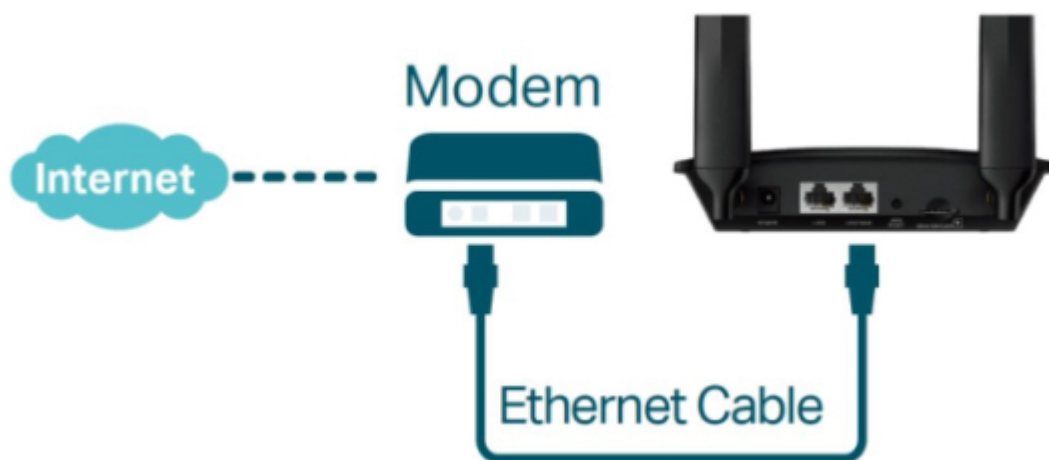

TP-LINK TL-MR100

Cena celkem:	1 271 Kč (bez DPH: 1 051 Kč)
Běžná cena:	1 398 Kč
Ušetříte:	127 Kč
Kód zboží:	NARTPL1089
Part No.:	TL-MR100
Záruka:	36 měs.
Stav:	Nové zboží

Popis

TP-Link TL-MR100

Využijte všechny výhody vaší špičkové **LTE** sítě s TL-MR100, který může dosáhnout rychlosti připojení až **300 Mbps**. TL-MR100 vám dovoluje sdílet vaši 4G LTE síť **až s 32 Wi-Fi zařízeními**, takže si můžete užít nepřerušované HD filmy, rychlé stahování souborů a video chat, který se neseká.

S integrovaným LTE modemem a **vestavěným slotem pro SIM kartu** je vše, co potřebujete, pouze vložit SIM kartu a zapnout router. Užívání si rychlé a stabilní Wi-Fi na LTE síti nebylo nikdy jednodušší.

ZÁKLADNÍ SPECIFIKACE

Standard: IEEE 802.11b/g/n

Rychlost datového přenosu: 300 Mbit/s

Anténa: 2x odnímatelná 4G LTE

Porty: 1x RJ-45 LAN, 1x RJ-45 WAN/LAN

Frekvenční pásmo: 2,4 GHz

Zabezpečení: 64/128bit WEP, WPA/WPA2, WPA-PSK/WPA2-PSK