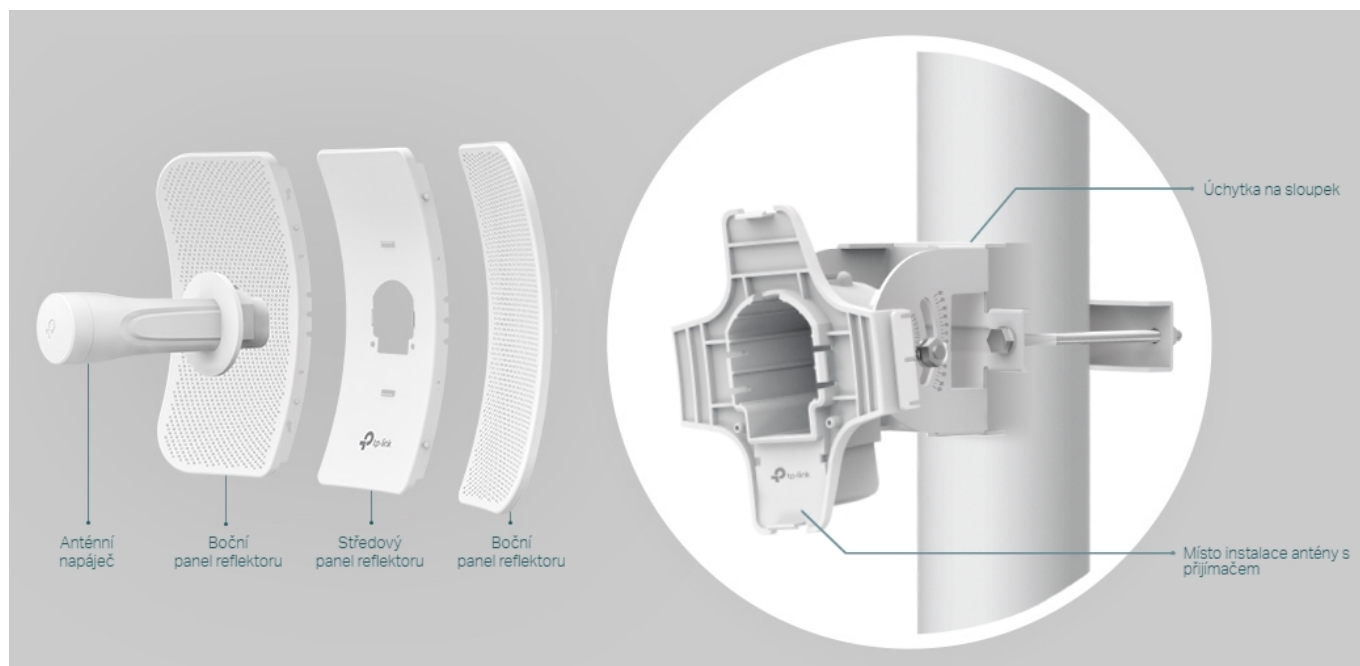

### TP-Link CPE710

**Směrová anténa na profesionální úrovni se ziskem 23 dBi určená pro bezdrátový přenos dat na velké vzdálenosti.**

Díky směrové anténě Cassegrain s vysokým ziskem 23 dBi, technologií 2x2 MIMO a speciálnímu kovovému reflektoru umožňuje model CPE710 dosáhnout vynikajícího směrového zaměření paprsku, vylepšené latence a odolnosti vůči rušení. Profesionální výkon a uživatelsky příjemné provedení – venkovní anténa CPE710 s rychlostí přenosu 867 Mb/s v pásmu 5 GHz a ziskem 23 dBi je ideální volbou a cenově výhodným řešením pro potřeby venkovních bezdrátových sítí.

### Stabilní konstrukce a flexibilní instalace

- Díky částem, které do sebe vzájemně zaklapnou, je montáž snadná a pohodlná
- Sady pro montáž na sloupek a volnost pohybu ve všech třech osách umožňují flexibilní instalaci
- Odolná konstrukce zajišťuje stabilitu i ve větrném prostředí

### Pharos Control - Systém centralizované správy sítě

Anténa CPE710 se dodává se softwarem Pharos Control pro centralizovanou správu sítě, který uživatelům pomáhá snadno

řídít všechna zařízení v síti z jediného počítače. Mezi jeho funkce patří rozpoznávání zařízení, monitorování jejich stavu, aktualizace firmwaru a údržba sítě. Intuitivní prostředí ve webovém prohlížeči – PharOS – je alternativním způsobem, jak síť spravovat, a profesionálům umožňuje přístup k detailnějším nastavením.

#### ZÁKLADNÍ SPECIFIKACE

**Typ antény:** směrová

**Frekvence:** 5,15-5,85 GHz

**Zisk:** 23 dBi

**Rozměry:** 366 × 280 × 207 mm