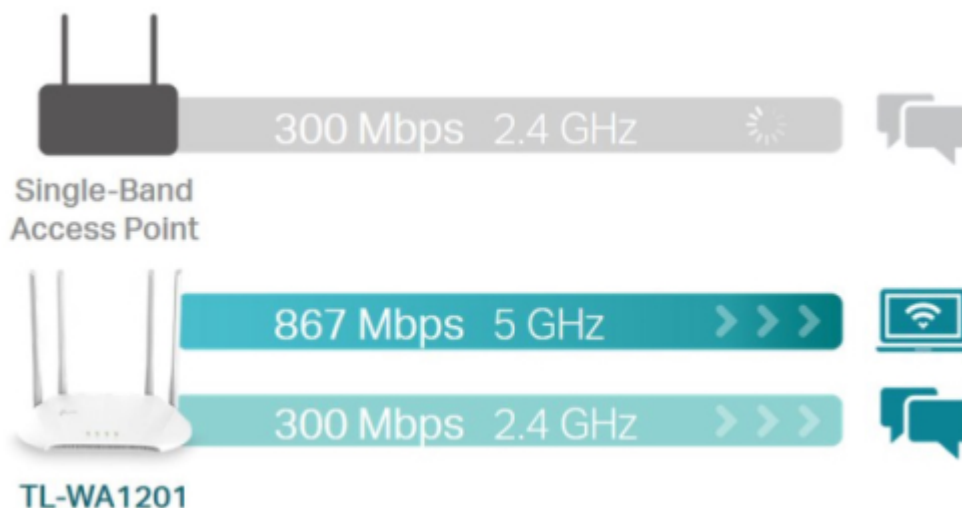

Popis

TP-Link TL-WA1201

Bezdrátový přístupový bod TL-WA801N je určen k vytvoření nebo rozšíření **vysokorychlostní bezdrátové sítě** standardu **802.11a/b/g/n/ac** s propustností až **300 Mb/s** v pásmu 2,4 GHz a až **867 Mb/s** v pásmu 5 GHz. Přístupový bod podporuje řadu různých funkcí, které zajistí flexibilnější provoz bezdrátové sítě než kdykoli dřív. Podpora provozních režimů **AP klient, bridge, repeater** usnadňuje budování bezdrátové sítě v oblastech bez dostupnosti kabelů a pomáhá eliminovat místa bez bezdrátového signálu. Samozřejmostí je podpora **šifrování WEP a WPA/WPA2**. Dále umožňuje pasivní napájení přes Ethernet (**PoE**) na vzdálenost až 30 m.

Součástí balení je napájecí adaptér (12 V/1,5 A) a PoE injektor.

ZÁKLADNÍ SPECIFIKACE

Standard Wi-Fi: IEEE 802.11a/b/g/n/ac

Rychlost datového přenosu: 867 Mbit/s – 5 GHz, 300 Mbit/s – 2,4 GHz

Anténa: 4× interní

Porty: 1× RJ-45

Frekvence: 2,4 GHz, 5 GHz

Zabezpečení: 64/128bit WEP, WPA/WPA2, WPA-PSK/WPA-PSK2

Podpora PoE: ano

Rozměry: 400 × 255 × 72 mm