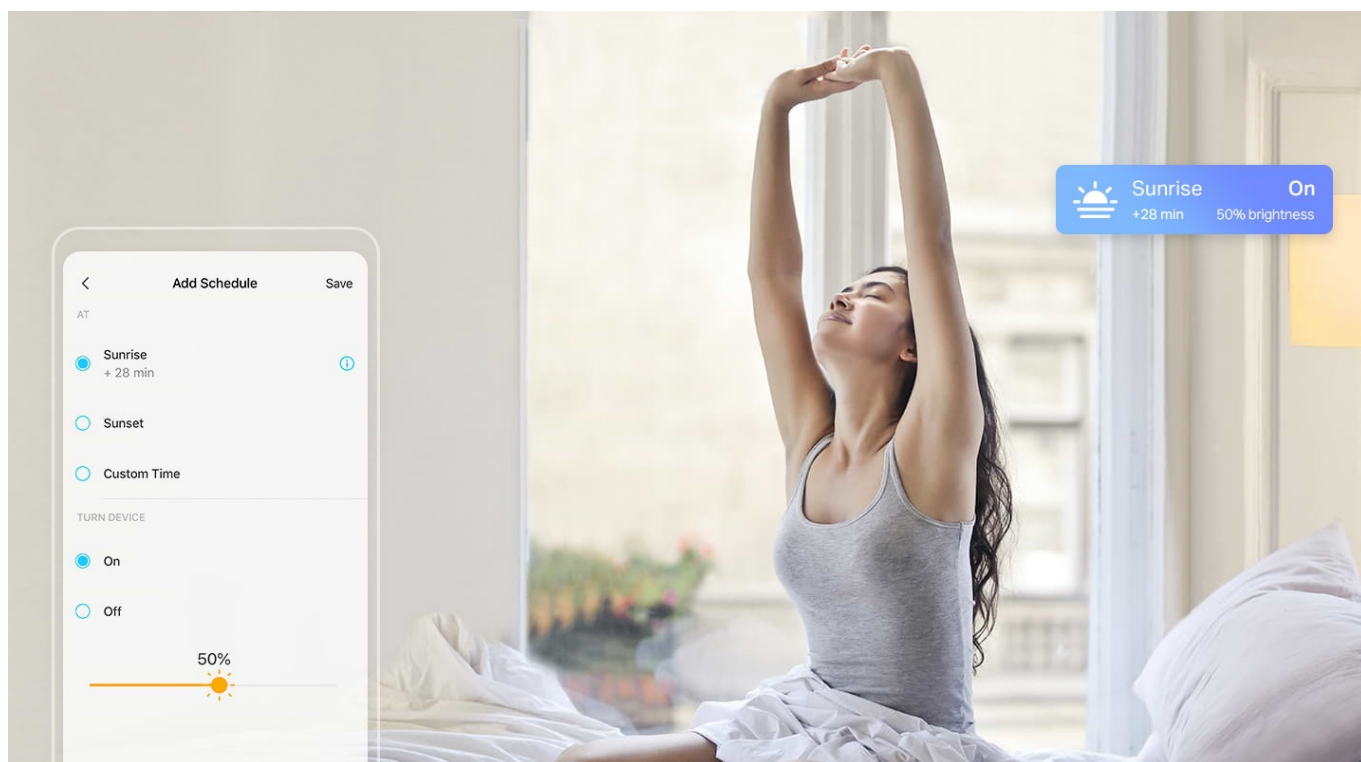

**Chytrá žárovka TP-Link Tapo L510E s nastavitelnou intenzitou osvětlení**, která se přizpůsobí vašim požadavkům v domácnosti. Chcete vytvořit atmosféru pro romantický večer, pracovní činnost nebo třeba relax po náročném dni u filmu? Osvětlení je teď ve vašich rukách. Pokud jste si zvykli na jas světla při večeri, u čtení knížky, sledování TV či jiných činnostech, můžete si jej **snadno uložit a zase zvolit**, až bude čas na další díl oblíbeného seriálu.

Máte-li rádi pravidelnost, jistě oceníte možnost **nastavení časových plánů pro zapnutí a vypnutí** s přesně daným jasem. Nebo zvolte **Režim nepřítomnost**, aby osvětlení simulovalo vaši přítomnost a odradilo tak případné nezvané hosty.

Díky pokročilým **technologím pro úsporu energie** se nemusíte bát, že byste přespříliš plýtvali elektřinou. **Smart žárovka TP-Link Tapo L510E** se ideálně uplatní ve všech typech chytrých domácností, **podporuje hlasové ovládání**, takže rychle a jednoduše změníte osvětlení skrze příkazy pro **hlasové asistenty Amazon Alexa a Google Assistant**. Snadné ovládání podporuje rovněž **aplikace Tapo pro chytré mobilní telefony**.

Jednoduše připojte chytrou žárovku k domácí Wi-Fi síti a ovládejte pomocí aplikace Tapo kdekoliv se pohybujete. Nepotřebujete žádné další ovládací prvky. Žárovka podporuje také hlasové ovládání Amazon Alexa a Google Assistant. Lze ji stmívat a rozsvěcovat ručně nebo na základě nastavitelných časových rozvrhů.