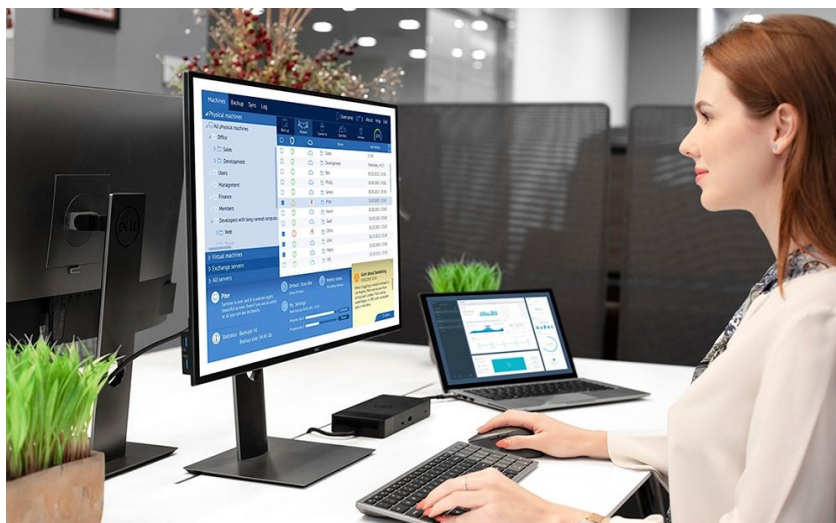

### Dell KM7120W - praktická sada klávesnice a myši pro vícero zařízení

**Dell KM7120W** představuje set bezdrátové klávesnice a myši pro komfortní práci na PC, ovládání počítačových aplikací, surfování po internetu, tvorbu tabulek nebo psaní dokumentů. **Bezdrátová konektivita** je realizována skrze technologii **Bluetooth 5.0** a rozhraní **2.4 GHz**, díky čemuž je zajištěno připojení dalších zařízení, kromě stolního **PC** také třeba s **notebookem** nebo hybridním **zařízením 2 v 1**. Mezi jednotlivými přístroji můžete pohodlně přepínat a pracovat ještě flexibilněji.

**Klávesnice Dell** spolupracuje s celou řadou operačních systémů, jako **Windows** i **Android**, disponuje klávesovými zkratkami a samozřejmě **numerickou částí** pro snadné zadávání číselných hodnot. Pro pohodlné psaní lze klávesnici naklonit do potřebného úhlu. **Bezdrátová myš Dell** je vybavena optickým snímačem s **rozdělením 1600 dpi**, díky čemuž je zajištěno snadné a plynulé ovládání na širokém spektru povrchů. **Podpora softwaru Dell** vám umožní efektivně spravovat nastavení klávesnice a myši.

S bezdrátovou klávesnicí a myší můžete jednoduše zvýšit váš každodenní výkon. Optická myš s rozlišením **1600 dpi** nabízí snadné ovládání prakticky na každém povrchu. Kompaktní klávesnice podporuje několik operačních systémů a nejoblíbenější **klávesové zkratky** pro systémy Windows a Android. Díky možnosti výběru bezdrátového připojení můžete pomocí technologií **2,4 GHz a Bluetooth 5.0** snadno přepínat mezi ovládaním stolního počítače, notebooku a 2v1 zařízení.