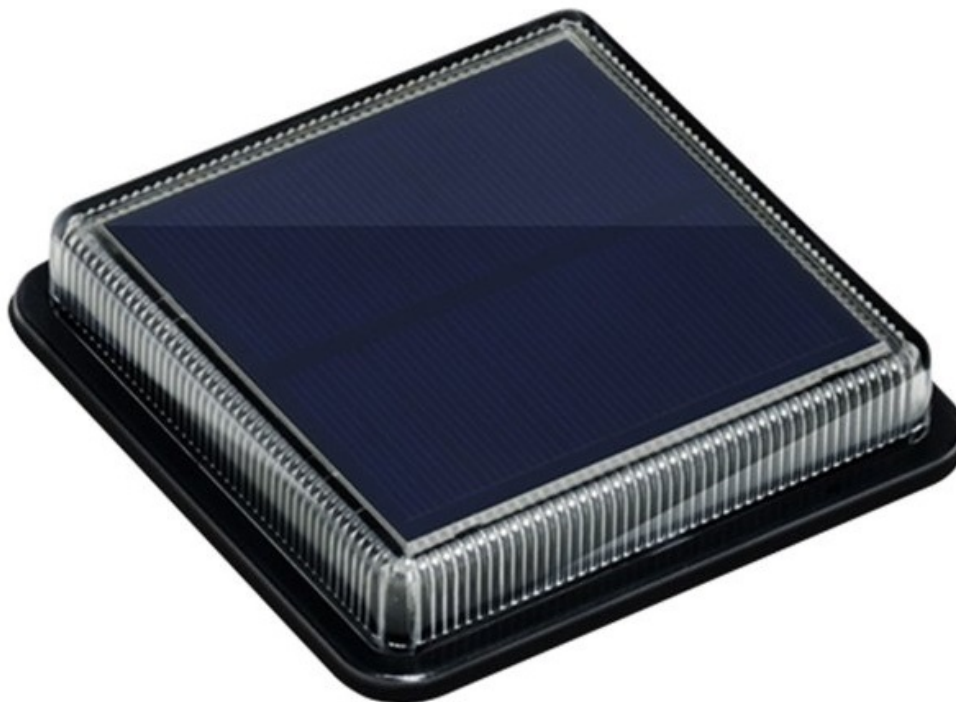

## IMMAX TERRACE 1,5W

Cena celkem:	<b>296 Kč</b> <b>(bez DPH: 245 Kč)</b>
Běžná cena:	<b>326 Kč</b>
Ušetříte:	<b>30 Kč</b>
Kód zboží:	LEDIMM1032
Part No.:	08445L
Záruka:	24 měsíců/6 měs. akku
Stav:	Nové zboží

## LED světlo IMMAX TERRACE - solární osvětlení na terasu, verandu či do zahrady

**Solární LED světlo IMMAX TERRACE** pro osvětlení zejména venkovních prostor. Pro tyto účely splňuje osvětlení stupeň krytí IP68, díky čemuž odolá vnějším vlivům počasí a podpoří **dlouhou životnost**. Další předností je snadná instalace bez nutnosti kabelů a samozřejmě **zabudovaná baterie s kapacitou 500 mAh**, která ve výsledku výrazně **sníží finanční náklady na osvětlení**.

### IMMAX TERRACE 1,5 W

Moderní **solární LED osvětlení**, vhodné pro terasy, schodiště, bazény a chodníčky na zahradě. Disponuje **vestavěnou baterií** s kapacitou **500 mAh**. Samozřejmostí je **světelný senzor** pro automatické rozsvícení po setmění a odolnost proti

## **ZÁKLADNÍ SPECIFIKACE**

**Příkon:** 1,5 W

**Počet SMD čipů:** 12

**Napájení:** vestavěná baterie (500 mAh), 3,2 V

**Senzor pohybu:** ne

**Stupeň krytí:** IP68

**Barva světla:** 4000 K

**Materiál těla reflektoru:** plast