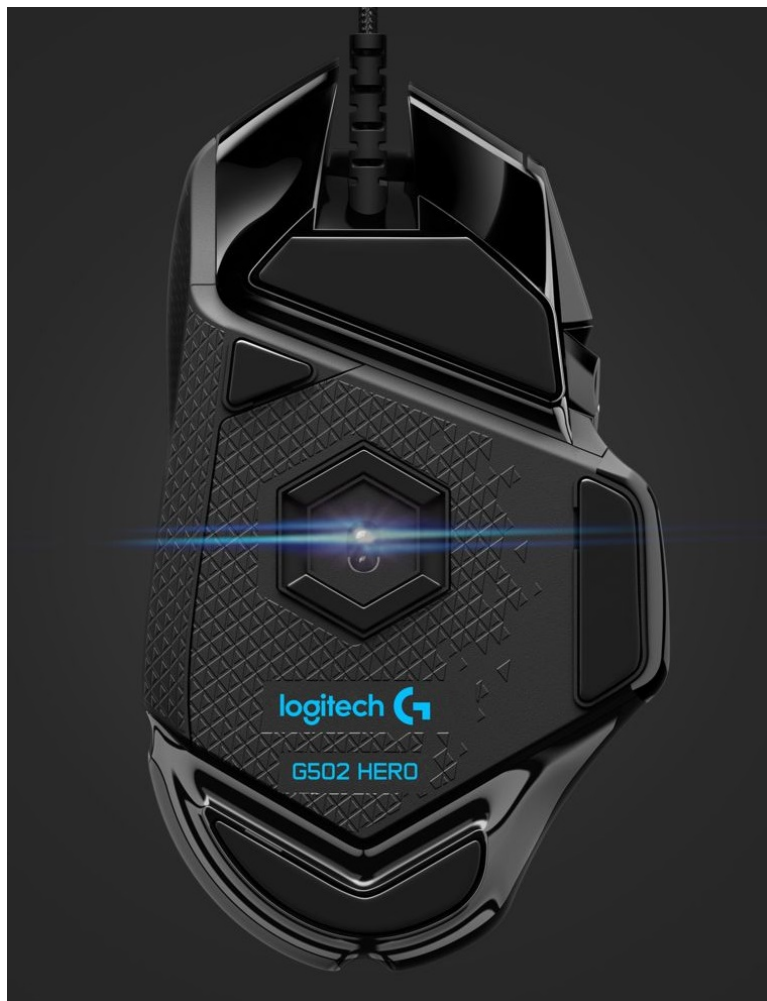

Popis

Logitech G502 HERO High Performance - volba pro hráče

Herní myš Logitech G502 HERO High Performance je ztělesněním všeho, co potřebujete na hladký průběh hry a tuhé on-line bitvy. Vyznačuje se špičkovým zpracováním a pokročilými funkcemi, které vám poskytnou komfort a plné herní zážitky. Disponuje **11 programovatelnými tlačítky** a pokročilým optickým senzorem. Rozlišení, které dosahuje **až 16 000 dpi**, zajišťuje přesnou manipulaci a plynulý pohyb.