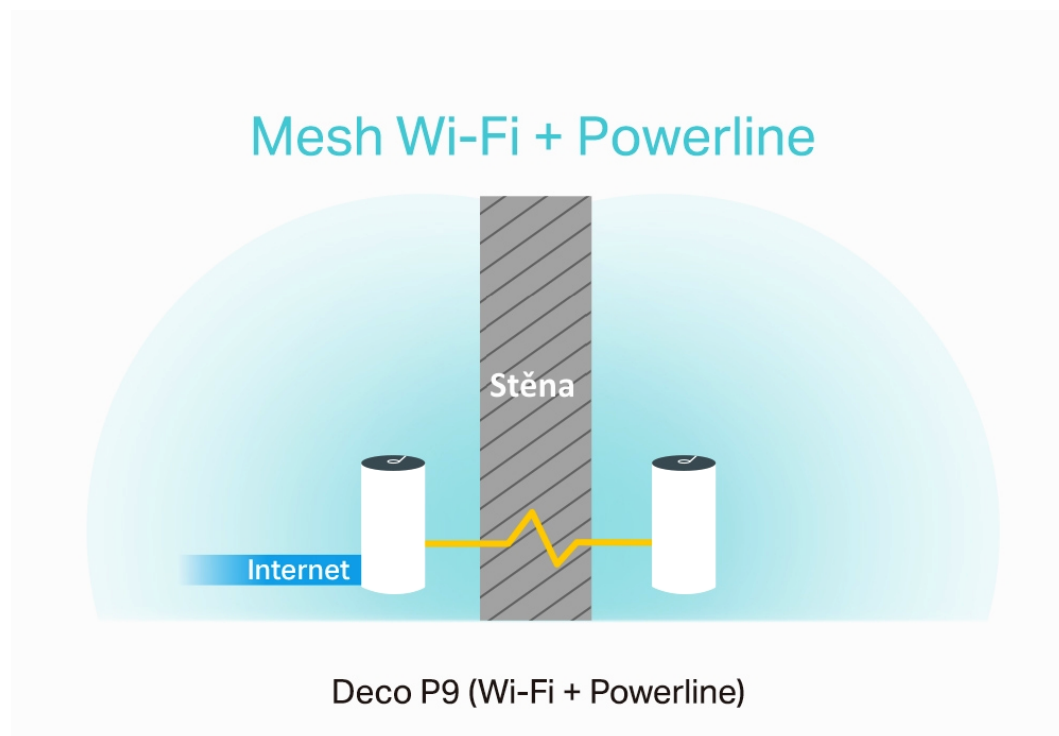

Popis

TP-Link Deco P9 (3 ks)

Deco P9 využívá systém trojice jednotek k dosažení bezproblémového celoplošného Wi-Fi pokrytí - eliminuje slabé oblasti signálu jednou provždy! Díky pokročilé technologii Deco Mesh spolupracují jednotky na vytvoření jednotné sítě s jediným názvem sítě. TP-Link **Mesh** znamená, že jednotky Deco spolupracují na **vytvoření jedné jednotné sítě**.

Deco E4 poskytuje rychlé a stabilní spojení rychlostí **až 1167 Mb/s** a spolupracuje s hlavními poskytovateli internetových služeb (ISP) a modemem. Tento systém je ideální pro pokrytí bezdrátovým signálem celé domácnosti (součástí balení jsou 3 jednotky) a je také **kompatibilní s Amazon Alexa a IFTTT**.

Deco P9 kombinuje **duální Wi-Fi a powerline** pro vytvoření silnější mesh sítě. Technologie Powerline **využívá elektrické rozvody** vašeho domu k vytvoření silnějšího propojení mezi jednotkami Deco tím, že **snižuje dopad stěn a jiných překážek na signál** a poskytuje ještě vyšší rychlosti sítě a skutečně bezproblémové pokrytí.