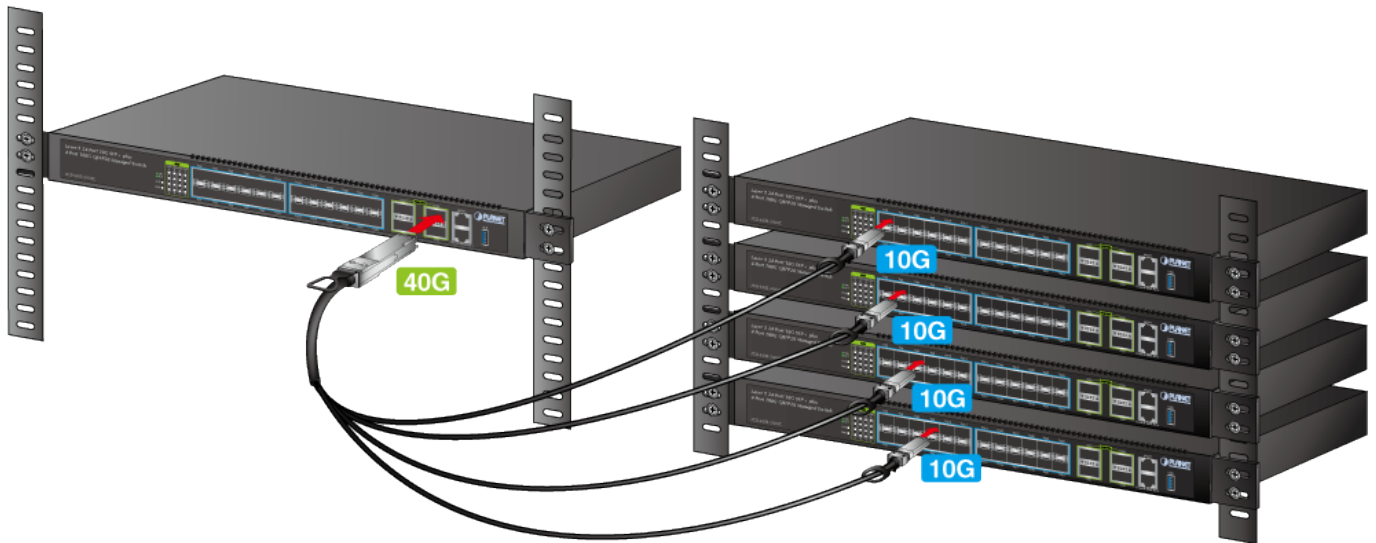

KABEL PLANET CB-QSFP4X10G-1M

Cena celkem:	2 174 Kč
	(bez DPH: 1 796 Kč)
Běžná cena:	2 391 Kč
Ušetříte:	217 Kč
Kód zboží:	NETPLA2254
Part No.:	CB-QSFP4X10G-1M
Záruka:	26 měs.
Stav:	Nové zboží

Popis

PLANET CB-QSFP4X10G-1M

Kabel pro připojení až 4 zařízení s rozhraním SFP+ k jednomu s rozhraním QSFP+. Délka 1 m.

ZÁKLADNÍ SPECIFIKACE

Rychlost: 40 Gbps

Konektor 1: 1x QSFP+

Konektor 2: 4x SFP+

Provozní teplota: -5 až + 75 °C

Délka kabelu: 1 m