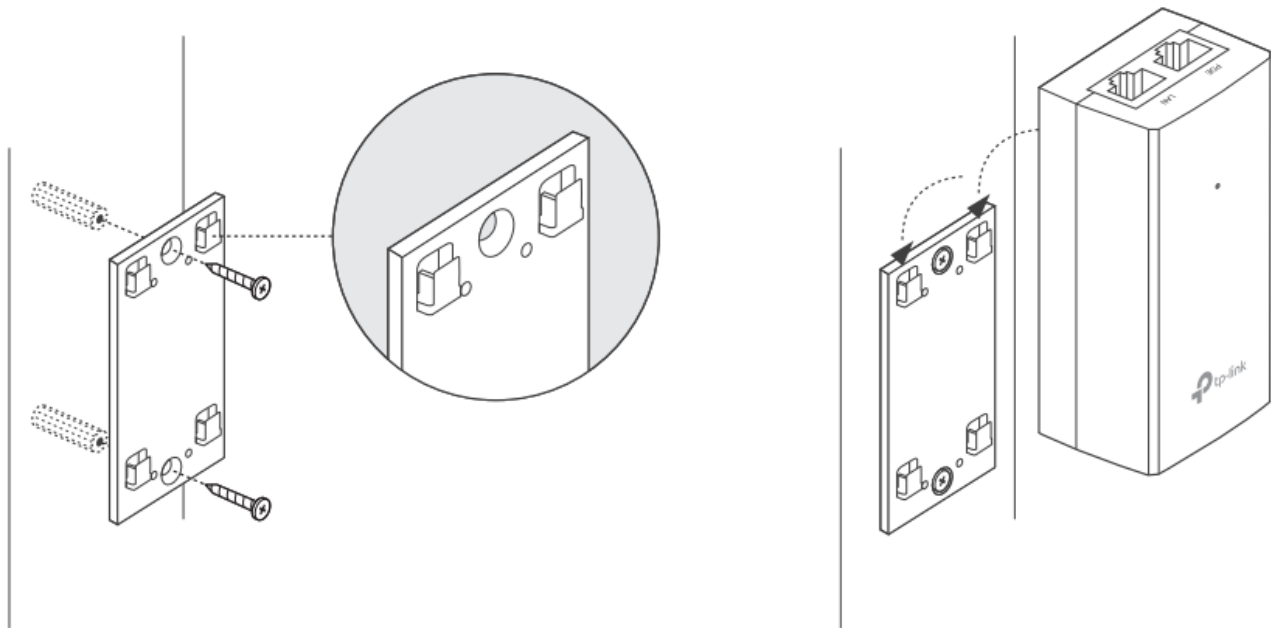

TP-Link TL-POE2412G

Pasivní PoE injektor slouží pro napájení všech zařízení, které v sobě mají zabudovaný PoE extraktor a podporují napětí 24 V. PoE adaptér má dva gigabitové ethernetové porty.

Díky držáku, který je součástí balení, tento model jednoduše připevníte na zeď.

Součástí balení je napájecí kabel.

ZÁKLADNÍ SPECIFIKACE

Typ: pasivní

Výstupní napětí: 24 V

Výstupní výkon: 12 W

Výstupní PoE port: 1 × 10/100/1000 Mbps

Rozměry: 85,8 × 43,9 × 35 mm