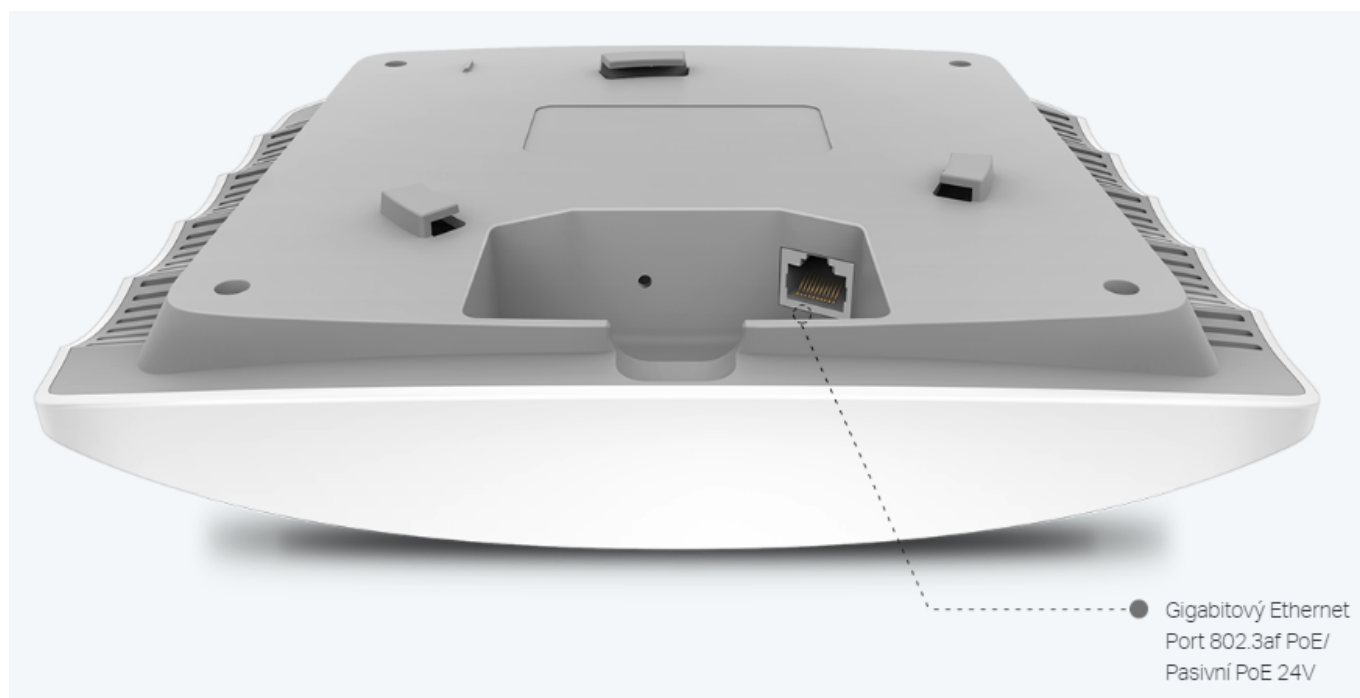

TP-LINK EAP225

Cena celkem:	1 978 Kč
	(bez DPH: 1 635 Kč)
Běžná cena:	2 176 Kč
Ušetříte:	198 Kč
Kód zboží:	NAATPL1039
Part No.:	EAP225
Záruka:	60 měs.
Stav:	Nové zboží

Popis

TP-Link EAP225

Bezdrátový dvoupásmový gigabitový access point je vybaven nejnovější technologií **802.11ac** Wave 2 MU-MIMO a snadno tak v dvoupásmové Wi-Fi síti dosahuje rychlosti **až 1350 Mb/s** pro více zařízení současně.

Přístupový bod podporuje napájení **802.3af PoE** a pasivní PoE, nebo může být napájen PoE switchem nebo samostatným PoE adaptérem, takže instalace zařízení bude flexibilní a snadná.

ZÁKLADNÍ SPECIFIKACE

Wi-Fi standard: IEEE 802.11a/b/g/n/ac

Rychlost datového přenosu: 2,4 GHz - 450 Mbit/s, 5 GHz - 867 Mbit/s

Anténa: 3× 4 dBi + 2× 5 dBi integrovaná anténa

Porty: 1× GbE RJ-45 LAN

Frekvenční pásmo: 2,4 GHz, 5 GHz

Podpora PoE: ano, 802.3af

Rozměry: 205,5 × 181,5 × 37,1 mm