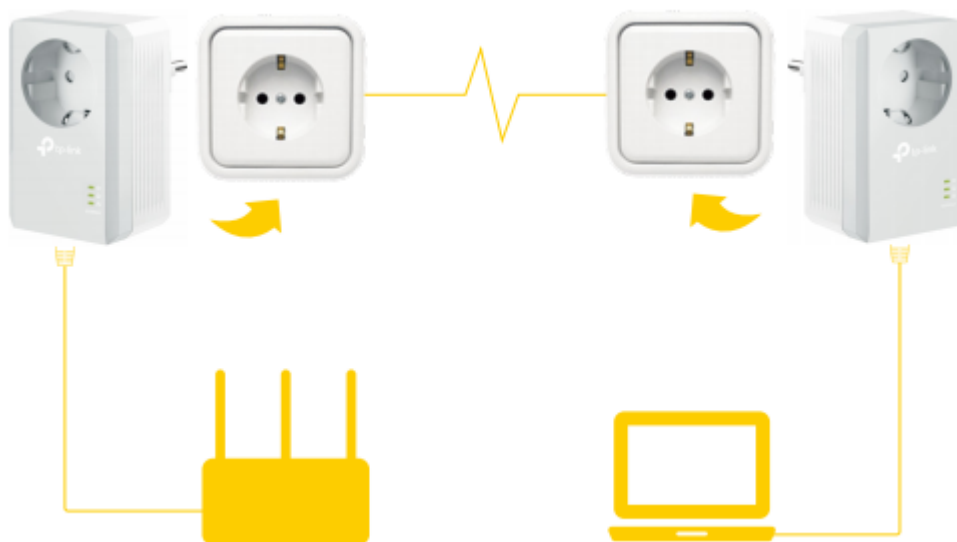

### TP-Link TL-PA4010P KIT

Rozšiřte kabelovou síť do libovolného pokoje pomocí stávajícího elektrického systému. Sada adaptérů AV600 Powerline Starter Kit využívá pokročilou technologii **Home Plug AV** s podporou přenosu dat elektrickými kabely **až 600 Mbit/s**. **Integrovaná síťová zásuvka** umožňuje připojit k adaptéru další zařízení nebo napájecí lištu, jako by byla normální zásuvka ve zdi. Integrovaný **filtr šumu** pomáhá zabránit tomu, aby rušení elektrického signálu ovlivnilo výkon powerline sítě.

Adaptér se vyznačuje praktickým designem a sofistikovaným režimem úspory energie, který jej automaticky přepíná z běžného „provozního“ režimu do „úsporného“ režimu a díky tomu **snižuje spotřebu energie až o 85 %**.

### ZÁKLADNÍ SPECIFIKACE

**Typ zásuvky:** EU**Rychlost přenosu dat:** až 600 Mbit/s**Standardy a protokoly:** HomePlug AV, IEEE802.3, IEEE802.3u**Rozhraní:** 1× 10/100 Mbps RJ-45**Zabezpečení:** 128bit AES šifrování**Dosah:** až 300 m**Rozměry:** 95 × 58 × 42 mm**Barva:** bílá-šedá