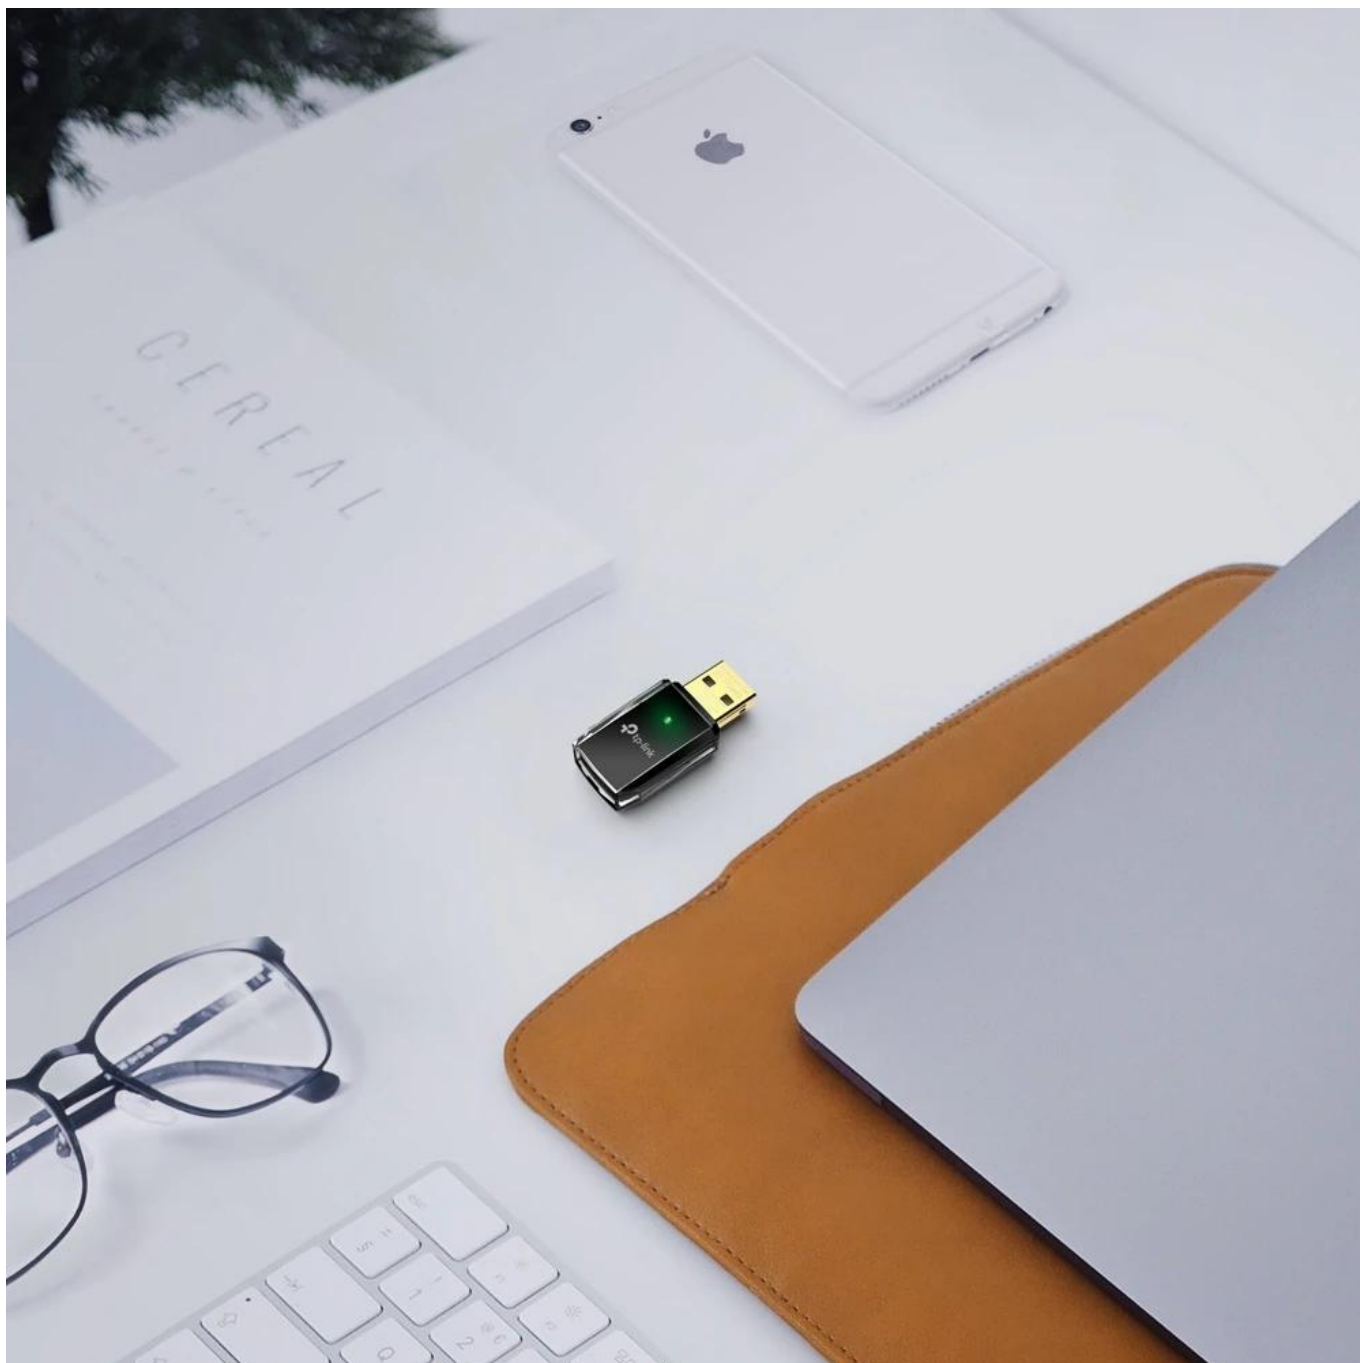

- **Bezdrátové připojení 600 Mbit/s** - Standard 802.11ac s rychlostmi 433 + 150 Mbit/s
- **Miniaturní design** - Rychlé bezdrátové připojení příští generace v kompaktním provedení
- **Duální pásmo** - Volitelné připojení pro streamování HD videa a hraní her bez zpoždění
- **Pokročilé zabezpečení** - Podporuje 64/128 WEP, WPA, WPA2/WPA-PSK/WPA2-PSK (TKIP/AES)
- **Široká kompatibilita** - Podporuje Windows 10/8.1/8/7/XP, macOS X